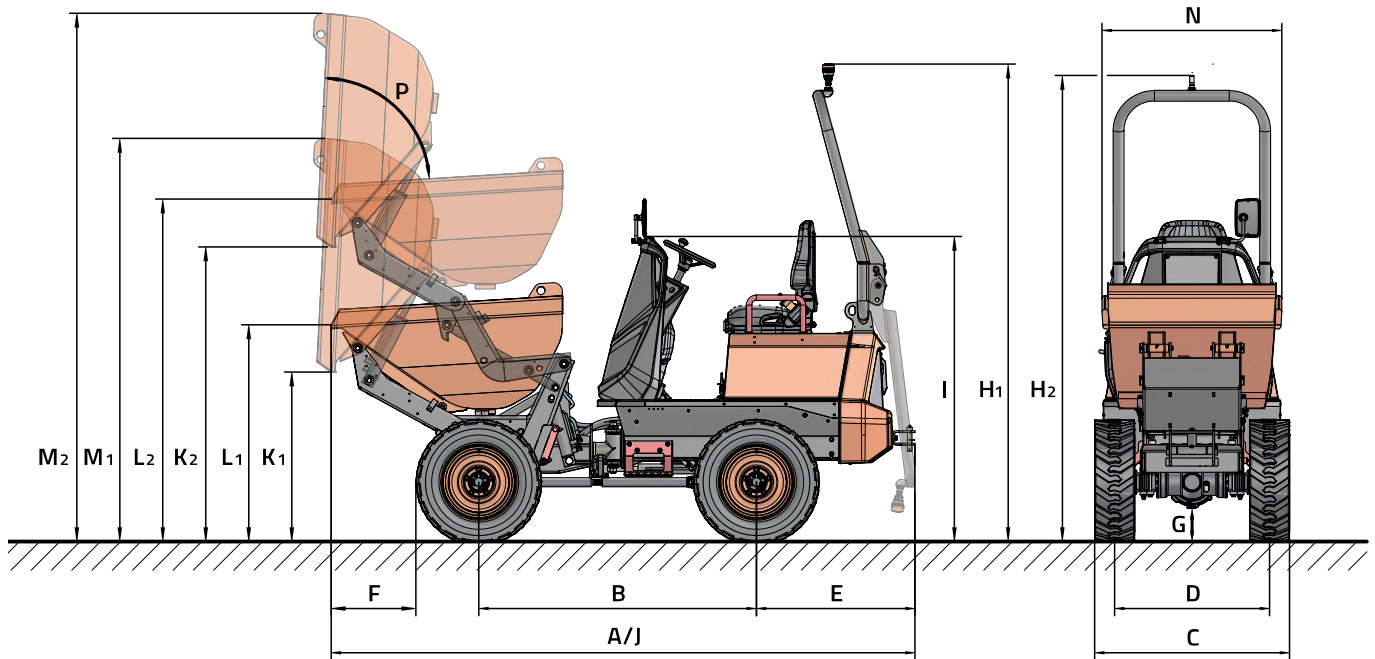

D101AEA COMPACT

D101AEA

DATOS TÉCNICOS

GENERAL		D101AEA COMPACT	D101AEA
Sistema de descarga	-		Altura
Capacidad de carga	Kg		1000
Chasis	-		Articulado
Capacidad tolva agua	l		345
Capacidad tolva rasa	l		395
Capacidad tolva colmada	l		565
Peso en vacío *	Kg		1430
Transmisión	-		Eléctrica
MOTOR			
Potencia máxima/nominal	kW		17,3 / 7,6
Par máximo	N.m		130
Emisiones	-		Cero emisiones
CONDUCCIÓN			
Velocidad máx.	km/h		14
Pendiente superable	%		34
Radio de giro exterior	mm		3080
Tracción	-		4x4
Neumáticos	-	6.5/80-12	27x8.50-15
SISTEMA HIDRÁULICO			
Circuito hidráulico	-		Bomba de engranajes de 12cc.
Caudal	l/min		26,4
Presión de trabajo	bar		180
Capacidad depósito	l		24,5
FRENOS			
Servicio	-		Estancos. Accionamiento hidráulico
Estacionamiento	-		Accionamiento negativo y desbloqueo electro-hidráulico
BATERÍA			
Tipo de batería	-		Lithium-Ion (NCM)
Capacidad bruta	kWh		9,3
Tensión del sistema	V		48
Autonomía ***	-		Una jornada intensa
CARGA			
Cargador	-		Integrado
Tiempo de carga 20-80% **	-		2h (@230V)
Tiempo de carga 20-80% (cargador rápido externo) ***	-		1h (@415V)
Tipo de clavija del cable de carga	-		16A 110V (amarillo); 16A 230V (azul); 16A 415V (rojo)

DIMENSIONES

DIMENSIONES (mm)	D101AEA COMPACT		D101AEA	
A	3260		3260	
B	1550		1550	
C	990		1085	
D	815		865	
E	885		885	
F	530		495	
G	145		185	
H	2640	2580	2675	2615
I	1680		1715	
J	3260		3260	
K	890	1590	940	1640
L	1165	1865	1215	1915
M	2225	2925	2260	2960
N	1000		1000	
DIMENSIONES (°)				
P	83		83	
	1 ▲	▲ 2	1 ▲	▲ 2