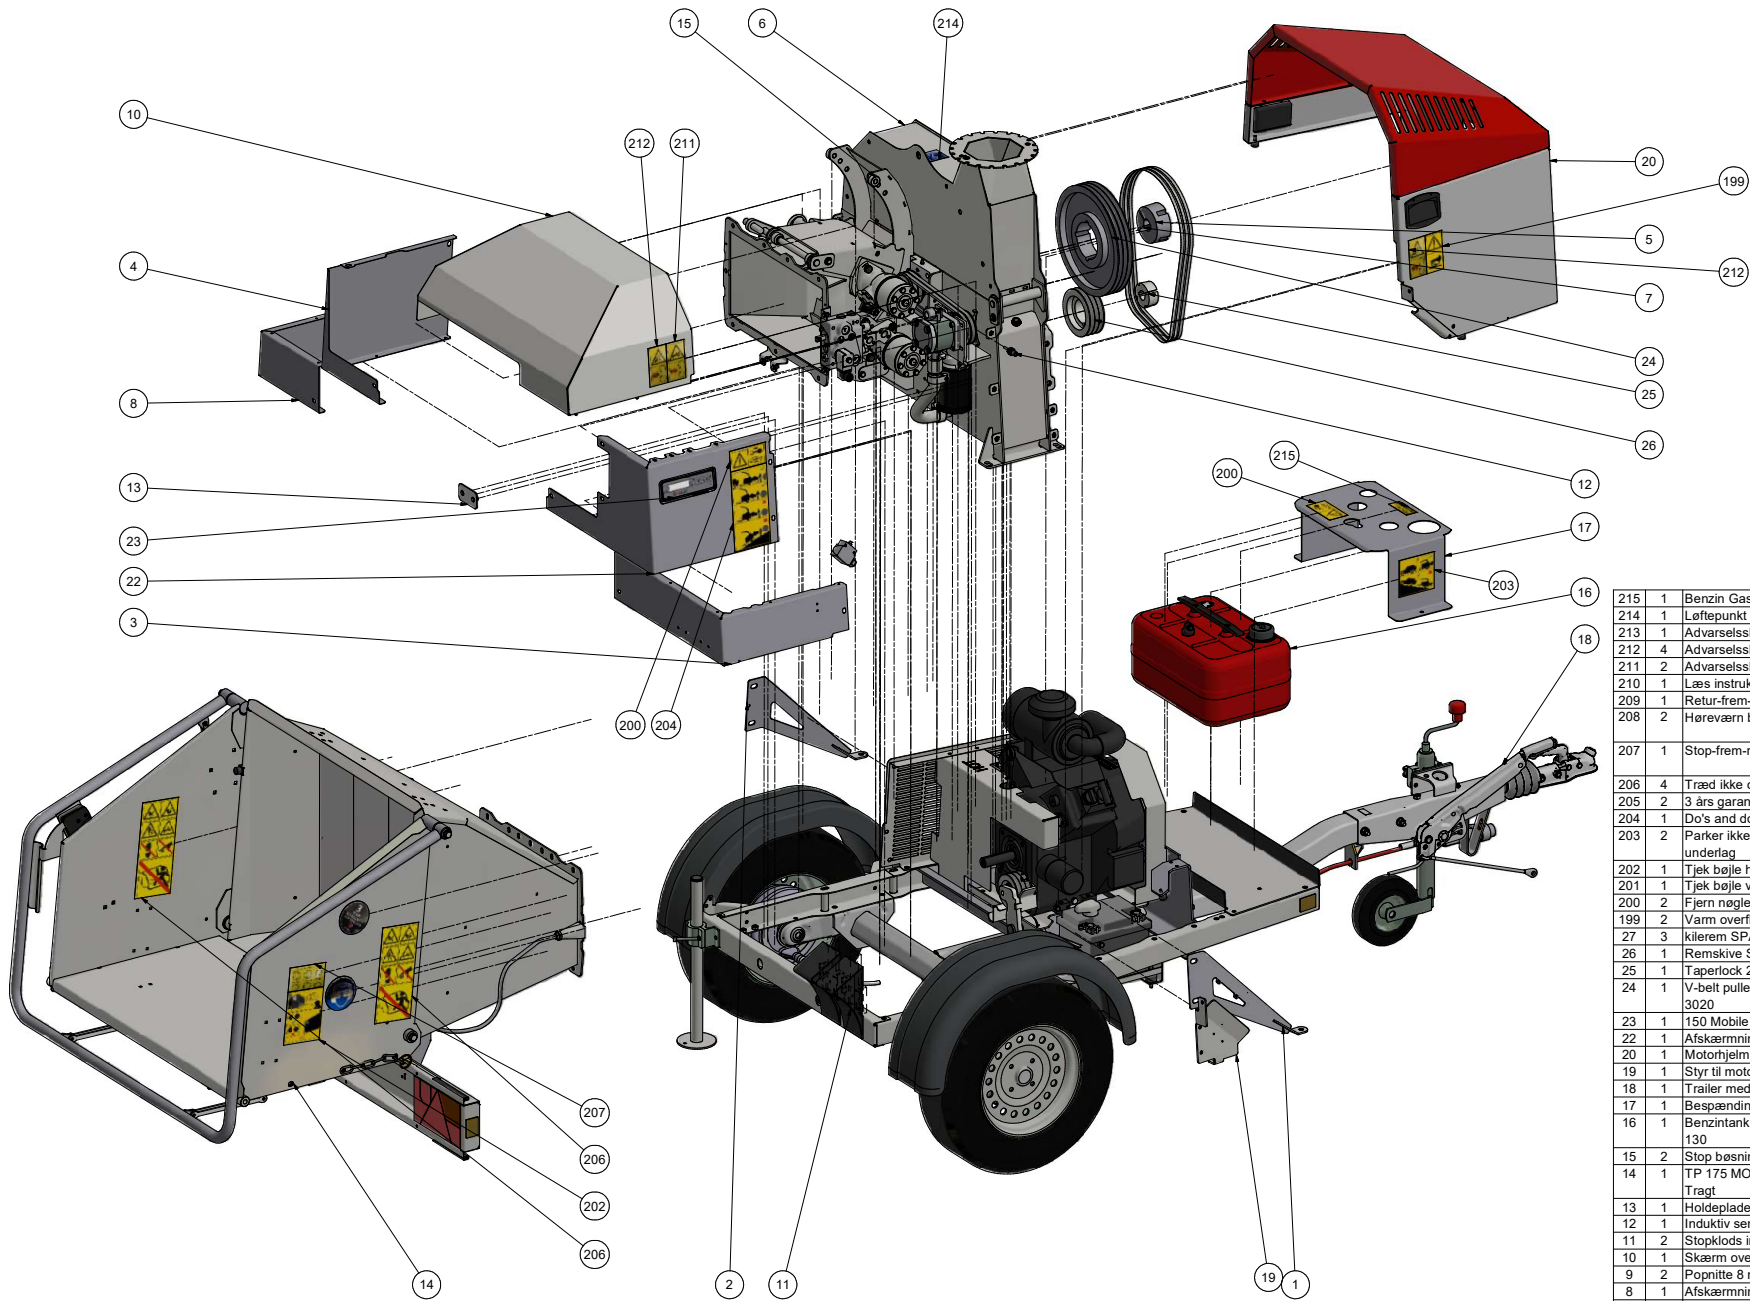

**Wood Chipper
Flishugger**

**SPARE PARTS CATALOGUE
RESERVEDELSKATALOG**

TP165 MOBILE

Valid from/Gældende fra: 01-10-2020

215	1	Benzin Gasoline- Skilt	Gasoline sign	20041450	
214	1	Løftepunkt	Lifting point	20041103	
213	1	Advarselsskilt rotor	Warning sign rotor	20040513	
212	4	Advarselsskilt remme	Warning sign belts	20040512	
211	2	Advarselsskilt valser	Warning sign	20040511	
210	1	Læs instruktionsbog skilt	Read Manual sign	20040510	
209	1	Retur-frem-stop gul skilt v.	Yellow sign	20040583	
208	2	Hørevarn blå skilt ø100	Ear protectores blue sticker ø100	20040059	
207	1	Stop-frem-retur gul skilt h.	Stop-forward-backwards sign	20040073	
206	4	Træd ikke op i tragt	Don't step into the funnel	20040988	
205	2	3 års garanti skilt	3 year warranty sign	20041844	
204	1	Do's and dont's	Do's and dont's	20042006	
203	2	Parker ikke på ujævnt underlag	Do not park on uneven ground	20042007	
202	1	Tjek bøjle h + tragt skilt	Check saftybar right	20042009	
201	1	Tjek bøjle v + tragt skilt	Check saftybar left	20042010	
200	2	Fjern nøgle	Remove key	20042011	
199	2	Varm overflade	Hot surface	20042021	
27	3	kilerem SPA 1357		20042273	
26	1	Remskive SPA 132x3 2012		20041441	
25	1	Taperlock 2012 x 1 1/8"		20041443	
24	1	V-belt pulley SPA 315x3 3020		20042807	
23	1	150 Mobile el hjørne	150 Mobile el hjørne	15-00213	N/A
22	1	Afskærmning øvre, højre	Cover upper, right	15-00212	
20	1	Motorhjel TP150	Hood TP150	15-00209	
19	1	Styr til motorhjel	Guideplate for hood	15-00205	
18	1	Trailer med bremses	Trailer with brakes	15-00193	N/A
17	1	Bespændingsplade for tank		13-00054	
16	1	Benzintank inkl.dæks TP 130		20041436	
15	2	Stop bøsning	Stop bushing	71003490	
14	1	TP 175 MOBILE Klappbar Tragt	TP 175 MOBILE Foldable Funnel	B17510	N/A
13	1	Holdeplade	Support plate	17-00004	
12	1	Induktiv sensor 12mm	Inductive sensor 12mm	20041070	R
11	2	Stopklods inkl. holder	Backstop incl. support	20040131	
10	1	Skærm over hydraulik	Cover over hydraulics	17-00153	
9	2	Popnitte 8 mm, 6 kantet	Rivet nut 8 mm, 6 edge	20030331	
8	1	Afskærmning bag, venstre	Cover rear, left	17-00405	
7	1	Feder 10x8x45	Key 10x8x45	21001886	
6	1	Grundmodul, glat aksel	Basis module, smooth shaft	15-00218	N/A
5	1	Taper lock 3020x35	Taper lock 3020x35	20041112	
4	1	Afskærmning øvre, venstre	Cover upper, left	17-00421	
3	1	Afskærmning bag, højre	Cover rear, right	17-00404	
2	1	Skråstiver, venstre	Stiffening, left	16-00108	
1	1	Skråstiver, højre	Stiffening, right	16-00107	
Item	Qty	Description	Description	Part no	