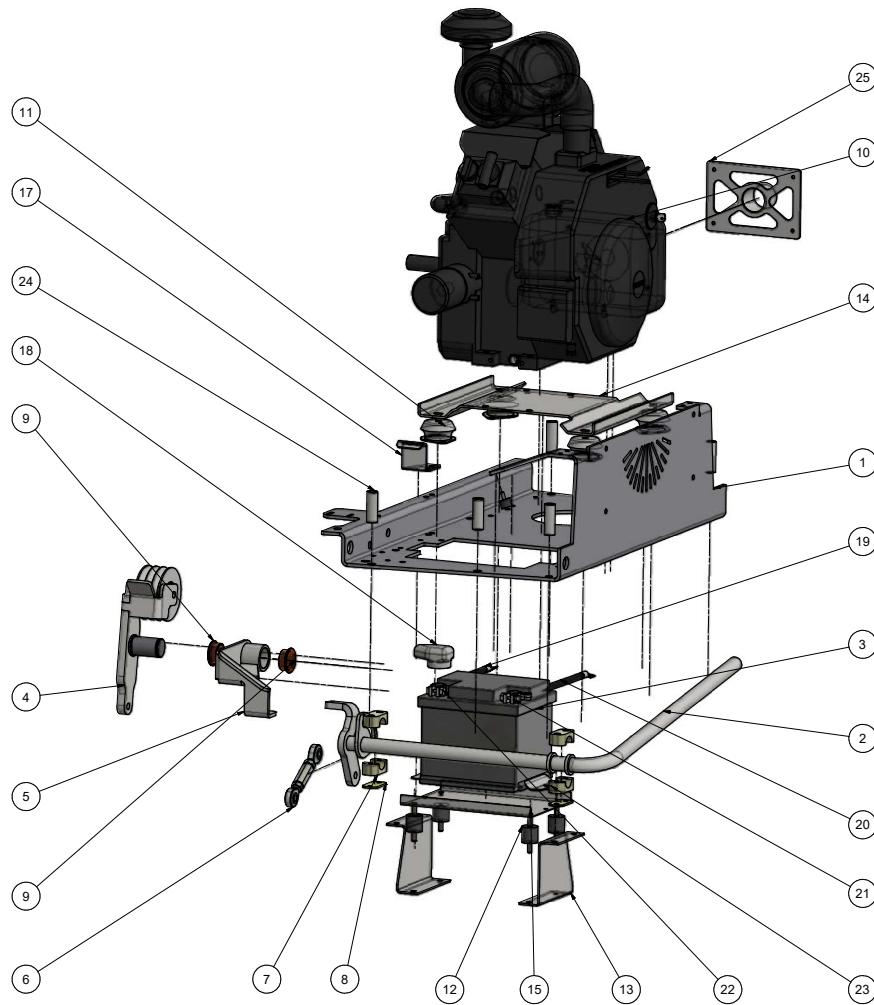

25	1	Udstødning	Exhaust	15-00232
24	6	Rammebøsning	Frame bushing	15-00217
23	2	Bespændingsplade, lav 12V/50Ah	Fasten plate, low 12V/50Ah	81001578
22	1	Kabel klips, positiv	Cable clip, positiv	20040159
21	1	Kabel klips, negativ	Cable clip, negativ	20040160
20	1	Kabel, negativ, 35mm²	Cable, negativ, 35mm²	20040088
19	1	Kabel, positiv, 35mm²	Cable, positiv, 35mm²	20040087
18	1	Kappe for pol	Cap for pole	20040100
17	1	Remholder nedre		13-00078
16	1	Vibrationsdæmper P 20/15	Vibration absorber P 20/15	20040007
15	1	Batteriplade	Batteryplate	15-00203
14	1	Motorophæng	Engine support	15-00202
13	2	Beslag til batteri	Battery bracket	15-00201
12	4	Vibrationsdæmper Ø30xM8	Vibration absorber Ø30xM8	20040389
11	4	Vibrationsdæmper	Vibration absorber	20040911
10	1	Kohler motorsamling		15-00216
9	2	Bøsning	Bushing PAF 35160 P10	20010101
8	2	Topplade for rør bærer 428		20041234
7	4	Rørbærer RAPR 428		20041233
6	1	Justeringsspindel		15-00215
5	1	Remstrammekonsol		13-00073
4	1	Remstrammer		13-00062
3	1	Batteri 12V/50AH	Battery 12V/50AH	20040158
2	1	Håndtag, komplet		13-00069
1	1	Motorvange	Engine support	15-00198
Item	Qty	Description	Description	Part no