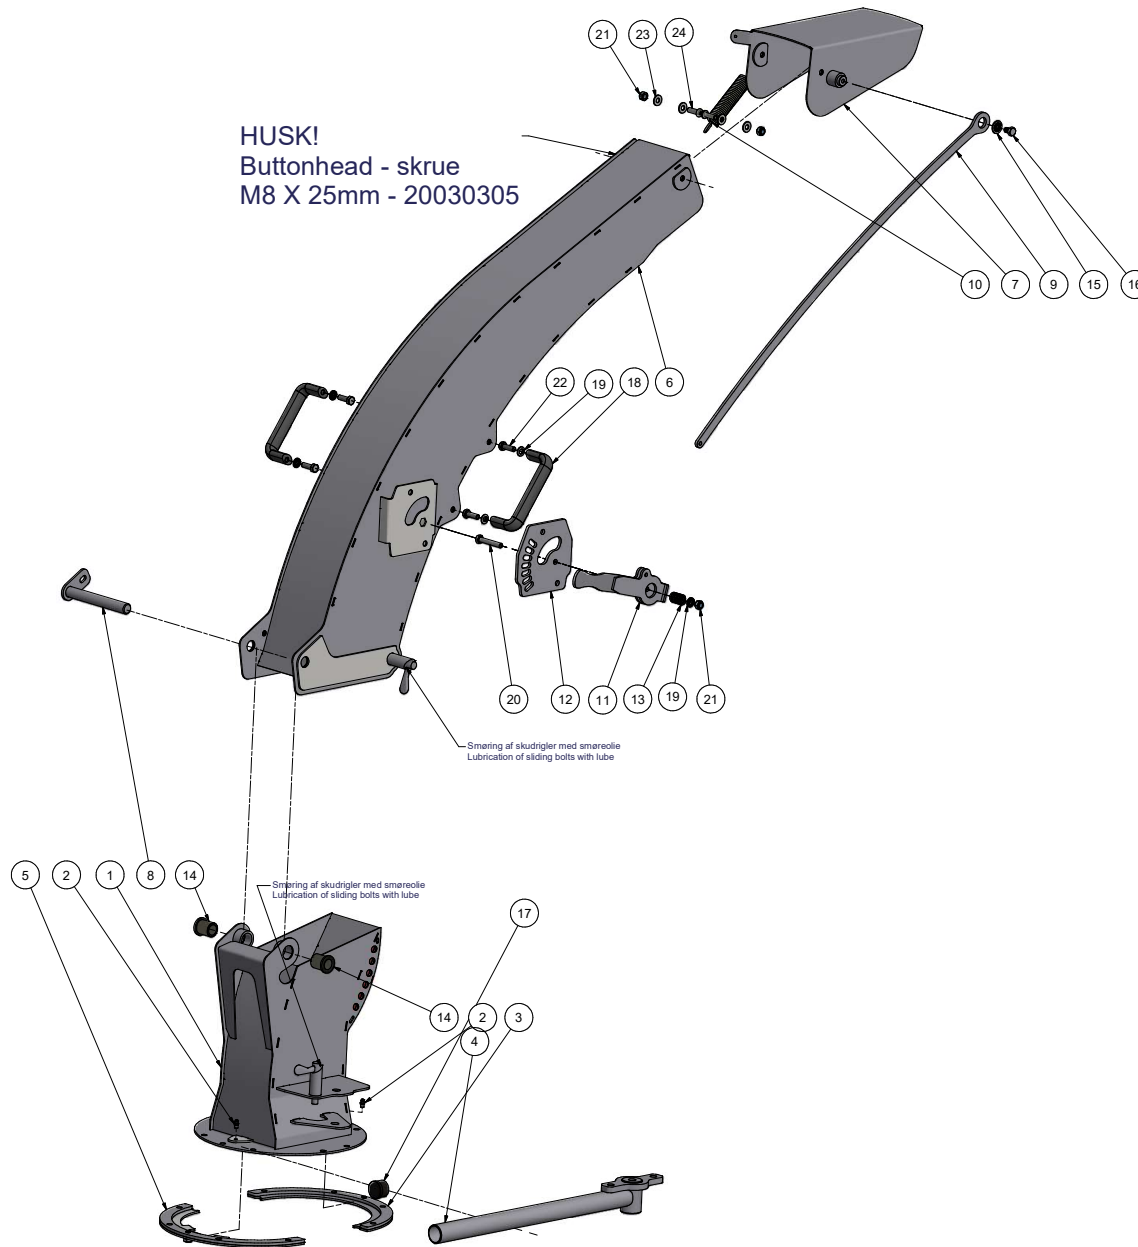

8	1	Plade til benzintank	Plate for fuel tank	15-00197	
7	1	Konsol til støtteben, 1810	Bracket for support leg, 1810	20041305	
6	1	Frontvange	Beam member, front	17-00412	
5	1	Bagvange	Beam member, rear	17-00407	
3	1	Sidevanger komplet, højre	Side member complete, right	17-00410	
2	1	Sidevanger komplet, venstre	Side member complete, left	17-00408	
1	6	Ramme bøsning	Frame bushing	16-00042	
Item	Qty	Description	Description	Part no	

HUSKI!
 Buttonhead - skrue
 M8 X 25mm - 20030305

19	4	Skive 5/16"	20030062
18	2	GKN stålskrue m8x25m	20030305
17	1	Dupsko DPD 30, Sort	20042183
16	1	Beslag for flange H, komplet	17-00541
15	1	Beslag for flange V, komplet	17-00543
14	2	Smørenippel, M6x1	20030234
13	1	Fjeder 3X21X140	20040005
12	1	Forbindelsesstang	15-00113
11	1	Sætskrue M8x12	20030001
10	1	Rip-Lock skive 8 mm, stor	20030396
9	1	Håndtag til vippetud, kompl.	22-00530
8	3	Låsemøtrik M8	20030042
7	1	Sætskrue M8x50	20030410
6	1	Rip-Lock skive 8 mm, lille	20030391
5	1	Fjeder 15x23x2	20040912
4	1	Positionsplade til håndtag	22-00541
3	1	Håndtag for udkasterrør	17-00570
2	1	Tudklap, komplet	17-00538
1	1	Udkasterrør, svejst	15-00109
Item	Qty	Description	Part no