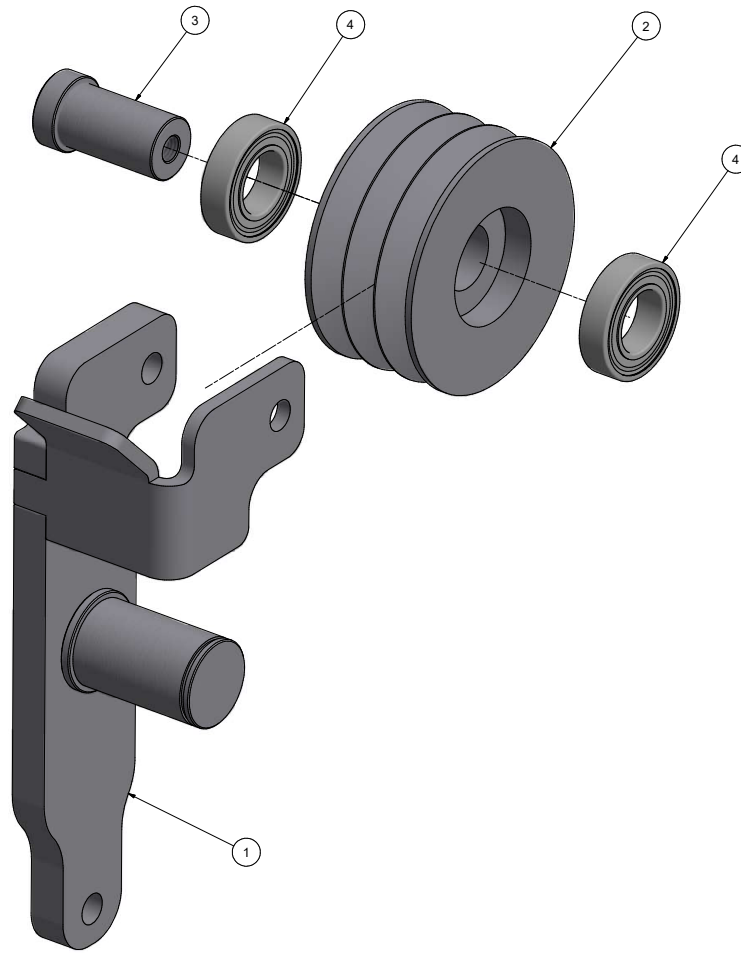

4	2	Leje remstrammer	20010102
3	1	Leje aksel for remstrammer	13-00067
2	1	Remstrammer hjul	13-00066
1	1	Remstrammerbeslag	13-00065
Pos.	Stk.	Benævnelse	Tegn. nr.