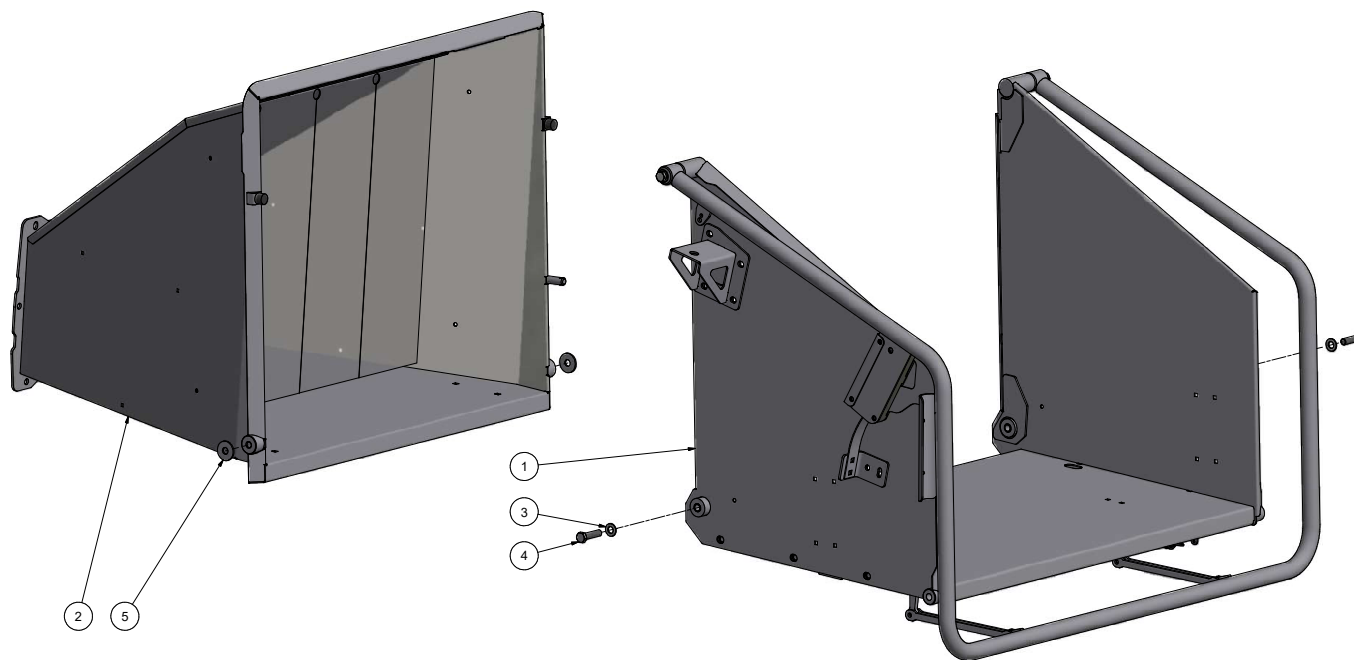

5	2	Underlagsskive 12 mm	20030064	
4	2	Sætskrue M12x50	20030115	
3	2	Facetskive fzb 12 mm	20030233	
2	1	Tragt	17-00635	N/A
1	1	Klapbar tragt	17-00506	N/A
Item	Qty	Description	Part no