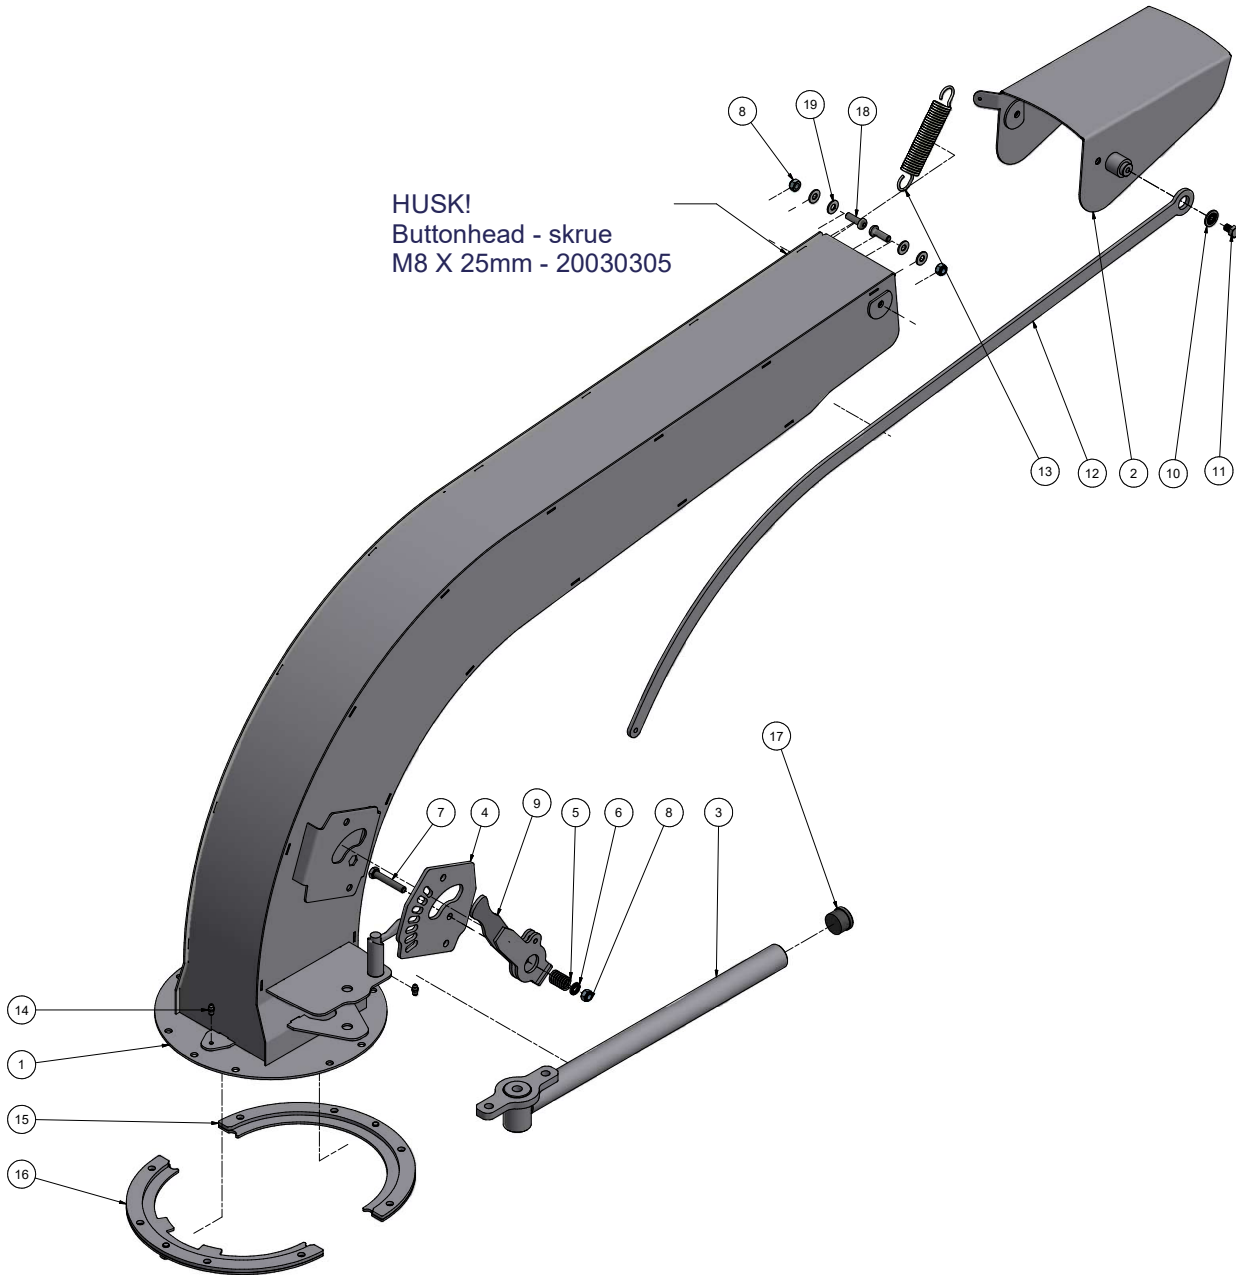

HUSKI!
Buttonhead - skrue
M8 X 25mm - 20030305

19	4	Skive 5/16"	20030062
18	2	GKN stålskrue m8x25m	20030305
17	1	Dupsko DPD 30, Sort	20042183
16	1	Beslag for flange H, komplet	17-00541
15	1	Beslag for flange V, komplet	17-00543
14	2	Smørenippel, M6x1	20030234
13	1	Fjeder 3X21X140	20040005
12	1	Forbindelsesstang	15-00113
11	1	Sætskrue M8x12	20030001
10	1	Rip-Lock skive 8 mm, stor	20030396
9	1	Håndtag til vippetud, kompl.	22-00530
8	3	Låsemøtrik M8	20030042
7	1	Sætskrue M8x50	20030410
6	1	Rip-Lock skive 8 mm, lille	20030391
5	1	Fjeder 15x23x2	20040912
4	1	Positionsplade til håndtag	22-00541
3	1	Håndtag for udkasterrør	17-00570
2	1	Tudklap, komplet	17-00538
1	1	Udkasterrør, svejst	15-00109
Item	Qty	Description	Part no