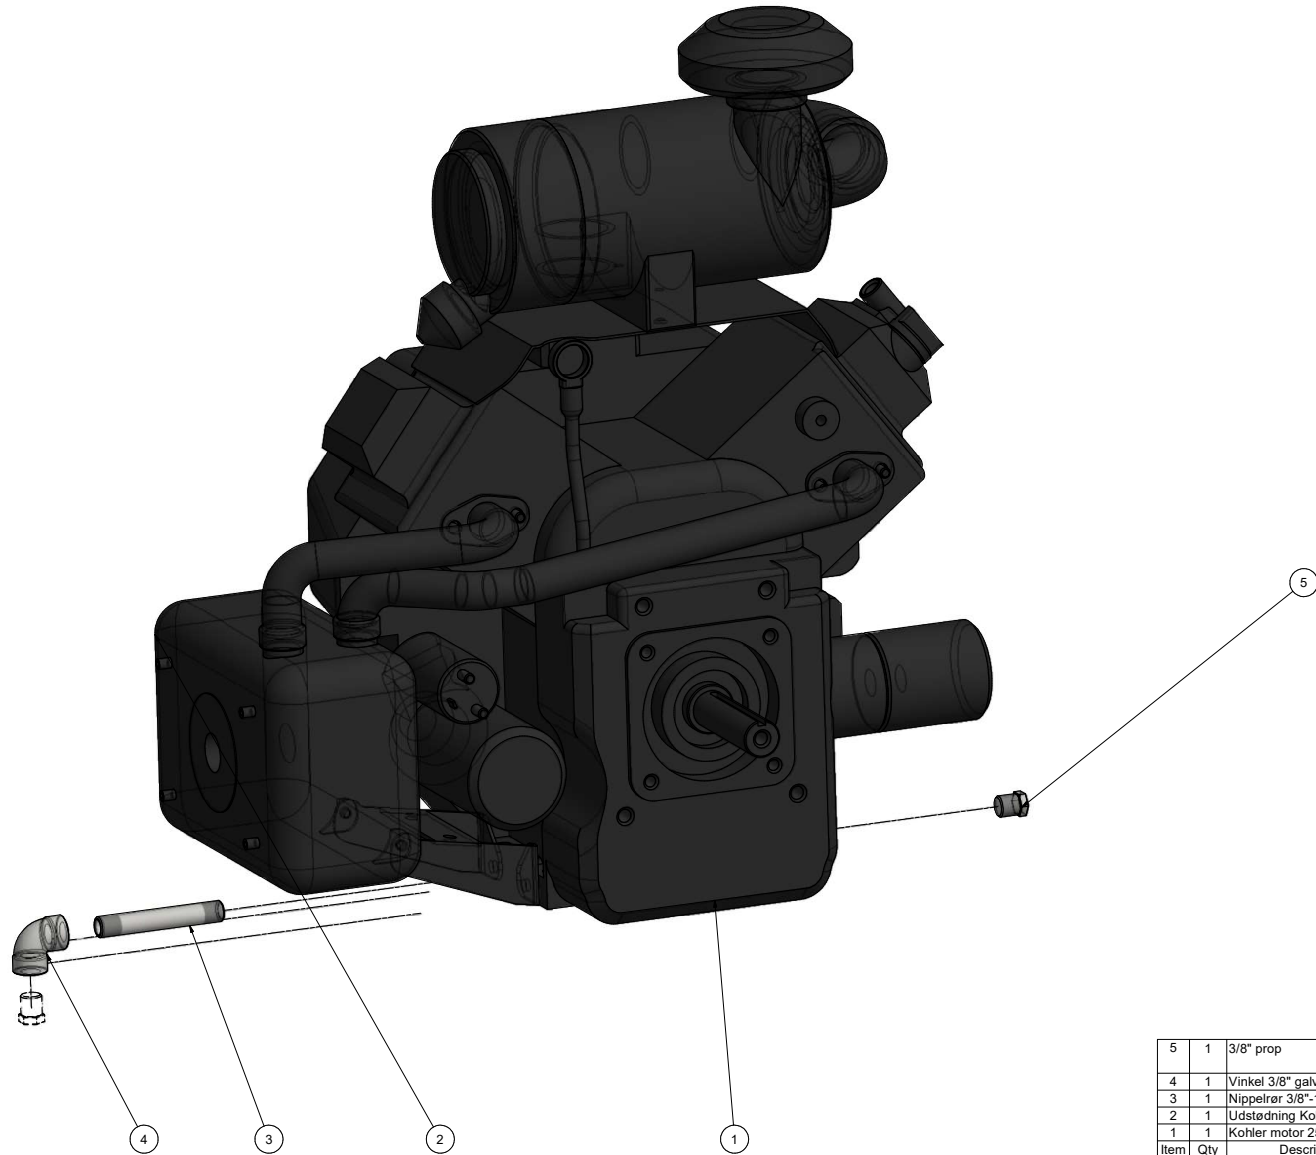

5	1	3/8" prop		20041425-18
4	1	Vinkel 3/8" galv.		20041451
3	1	Nippelrør 3/8"-100 mm		20041448
2	1	Udstødning Kohler		20041428
1	1	Kohler motor 25 hk		20041425
Item	Qty	Description	Description	Part no