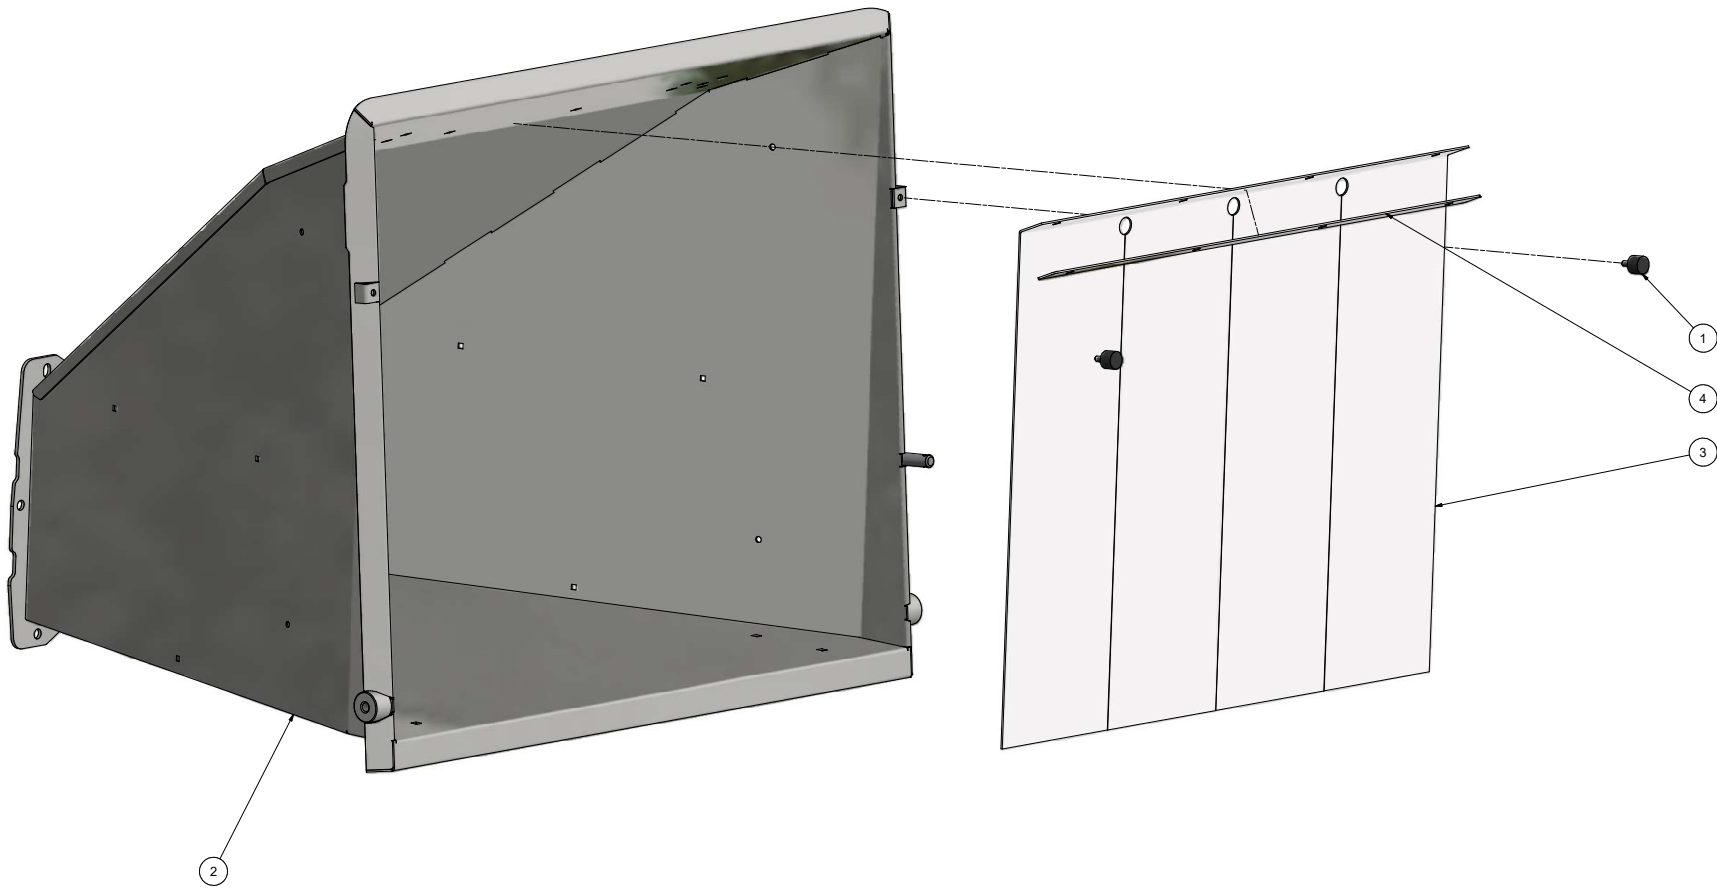

4	1	Skinne til gardin	17-00502
3	1	PVC-gardin til tragt	17-00503
2	1	Tragt svejst	17-00634
1	2	Vibrationsdæmper P 20/15	20040007
Item	Qty	Description	Part no