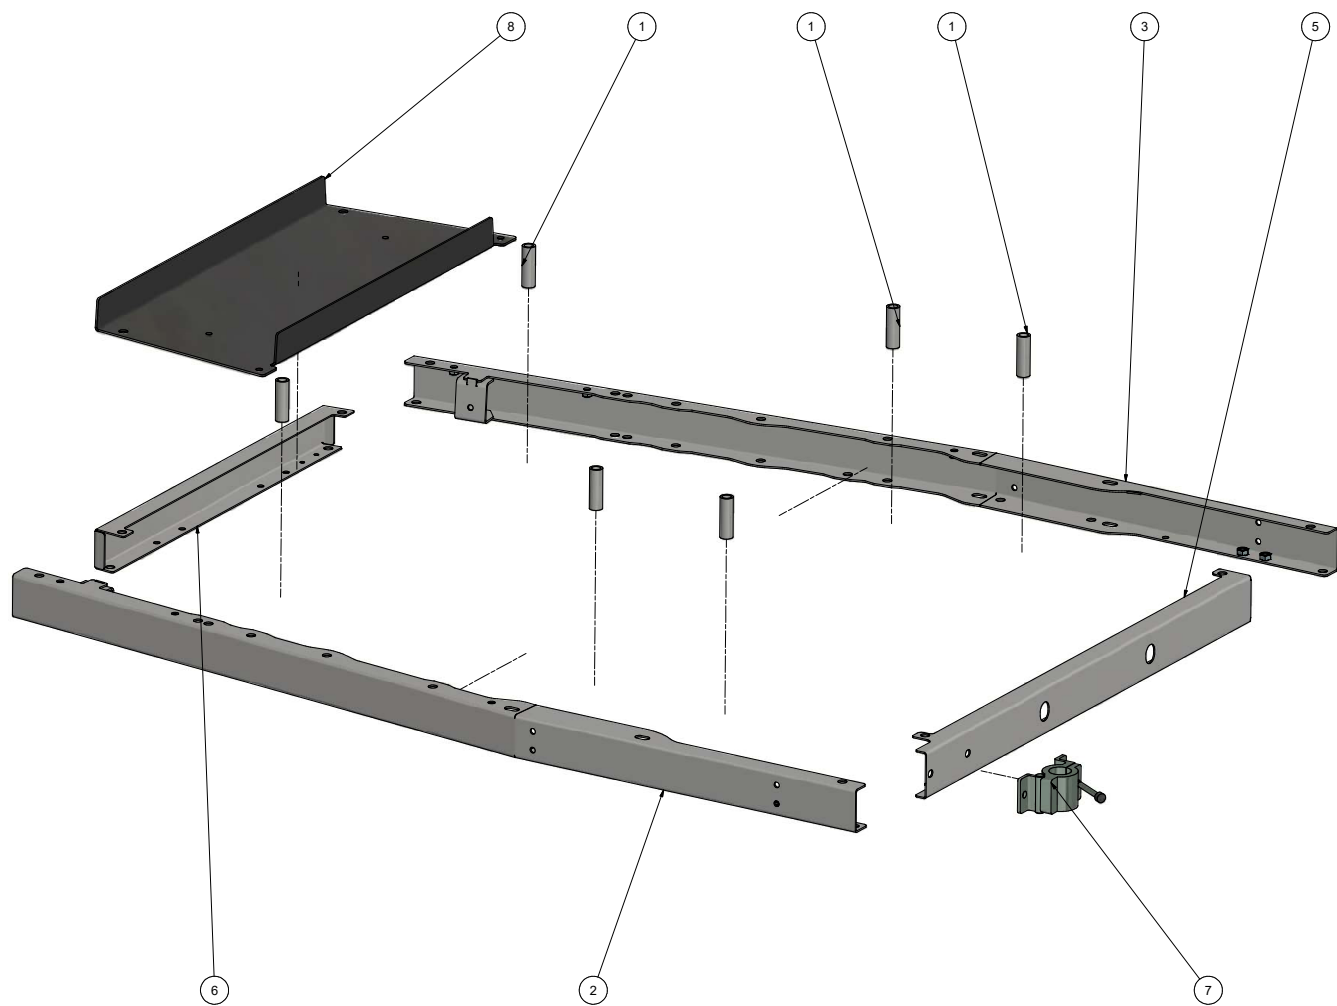

8	1	Plade til benzintank	Plate for fuel tank	15-00197	
7	1	Konsol til støtteben, 1810	Bracket for support leg, 1810	20041305	
6	1	Frontvange	Beam member, front	17-00412	
5	1	Bagvange	Beam member, rear	17-00407	
3	1	Sidevanger komplet, højre	Side member complete, right	17-00410	
2	1	Sidevanger komplet, venstre	Side member complete, left	17-00408	
1	6	Ramme bøsning	Frame bushing	16-00042	
Item	Qty	Description	Description	Part no