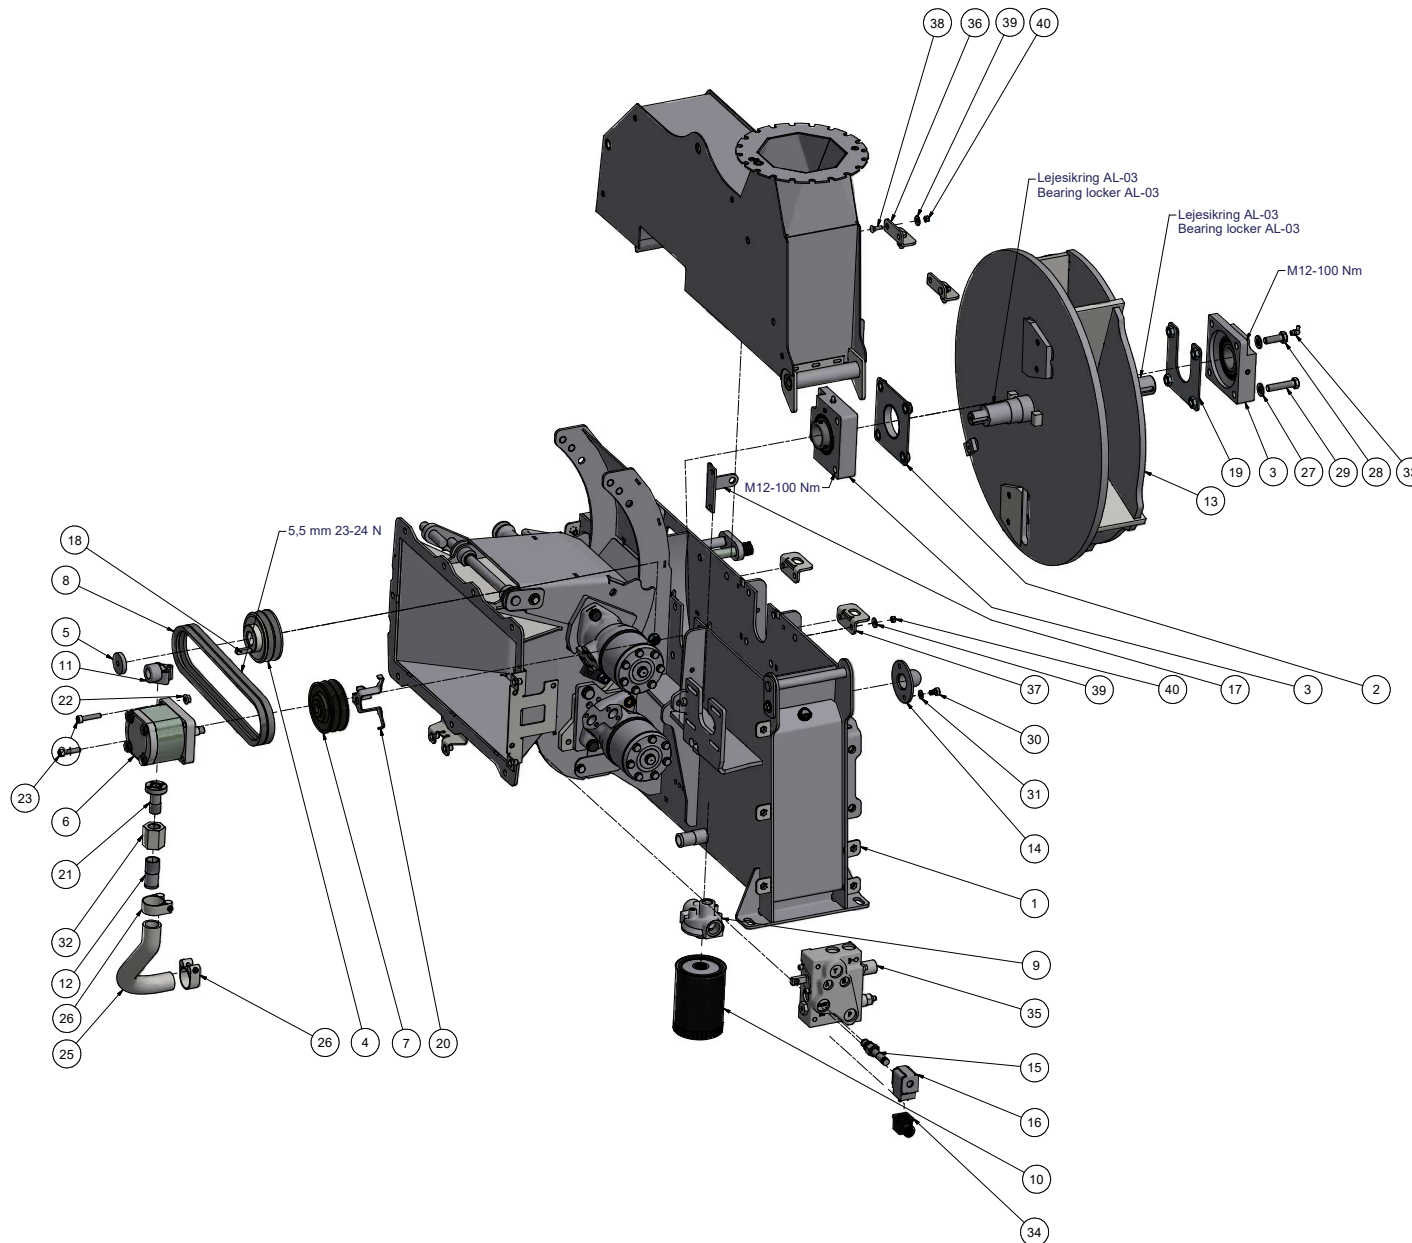

**Wood Chipper
Flishugger**

**SPARE PARTS CATALOGUE
RESERVEDELSKATALOG**

TP165 MOBILE

Valid from/Gældende fra: 01-10-2020

215	1	Benzin Gasoline- Skilt	Gasoline sign	20041450	
214	1	Løftepunkt	Lifting point	20041103	
213	1	Advarselsskilt rotor	Warning sign rotor	20040513	
212	4	Advarselsskilt remme	Warning sign belts	20040512	
211	2	Advarselsskilt valser	Warning sign	20040511	
210	1	Læs instruktionsbog skilt	Read Manual sign	20040510	
209	1	Retur-frem-stop gul skilt v.	Yellow sign	20040583	
208	2	Hørevarn blå skilt ø100	Ear protectores blue sticker ø100	20040059	
207	1	Stop-frem-retur gul skilt h.	Stop-forward-backwards sign	20040073	
206	4	Træd ikke op i tragt	Don't step into the funnel	20040988	
205	2	3 års garanti skilt	3 year warranty sign	20041844	
204	1	Do's and dont's	Do's and dont's	20042006	
203	2	Parker ikke på ujævnt underlag	Do not park on uneven ground	20042007	
202	1	Tjek bøjle h + tragt skilt	Check saftybar right	20042009	
201	1	Tjek bøjle v + tragt skilt	Check saftybar left	20042010	
200	2	Fjern nøgle	Remove key	20042011	
199	2	Varm overflade	Hot surface	20042021	
27	3	kilerem SPA 1357		20042273	
26	1	Remskive SPA 132x3 2012		20041441	
25	1	Taperlock 2012 x 1 1/8"		20041443	
24	1	V-belt pulley SPA 315x3 3020		20042807	
23	1	150 Mobile el hjørne	150 Mobile el hjørne	15-00213	N/A
22	1	Afskærmning øvre, højre	Cover upper, right	15-00212	
20	1	Motorhjel TP150	Hood TP150	15-00209	
19	1	Styr til motorhjel	Guideplate for hood	15-00205	
18	1	Trailer med bremses	Trailer with brakes	15-00193	N/A
17	1	Bespændingsplade for tank		13-00054	
16	1	Benzintank inkl.dæks TP 130		20041436	
15	2	Stop bøsning	Stop bushing	71003490	
14	1	TP 175 MOBILE Klappbar Tragt	TP 175 MOBILE Foldable Funnel	B17510	N/A
13	1	Holdeplade	Support plate	17-00004	
12	1	Induktiv sensor 12mm	Inductive sensor 12mm	20041070	R
11	2	Stopklods inkl. holder	Backstop incl. support	20040131	
10	1	Skærm over hydraulik	Cover over hydraulics	17-00153	
9	2	Popnitte 8 mm, 6 kantet	Rivet nut 8 mm, 6 edge	20030331	
8	1	Afskærmning bag, venstre	Cover rear, left	17-00405	
7	1	Feder 10x8x45	Key 10x8x45	21001886	
6	1	Grundmodul, glat aksel	Basis module, smooth shaft	15-00218	N/A
5	1	Taper lock 3020x35	Taper lock 3020x35	20041112	
4	1	Afskærmning øvre, venstre	Cover upper, left	17-00421	
3	1	Afskærmning bag, højre	Cover rear, right	17-00404	
2	1	Skråstiver, venstre	Stiffening, left	16-00108	
1	1	Skråstiver, højre	Stiffening, right	16-00107	
Item	Qty	Description	Description	Part no	