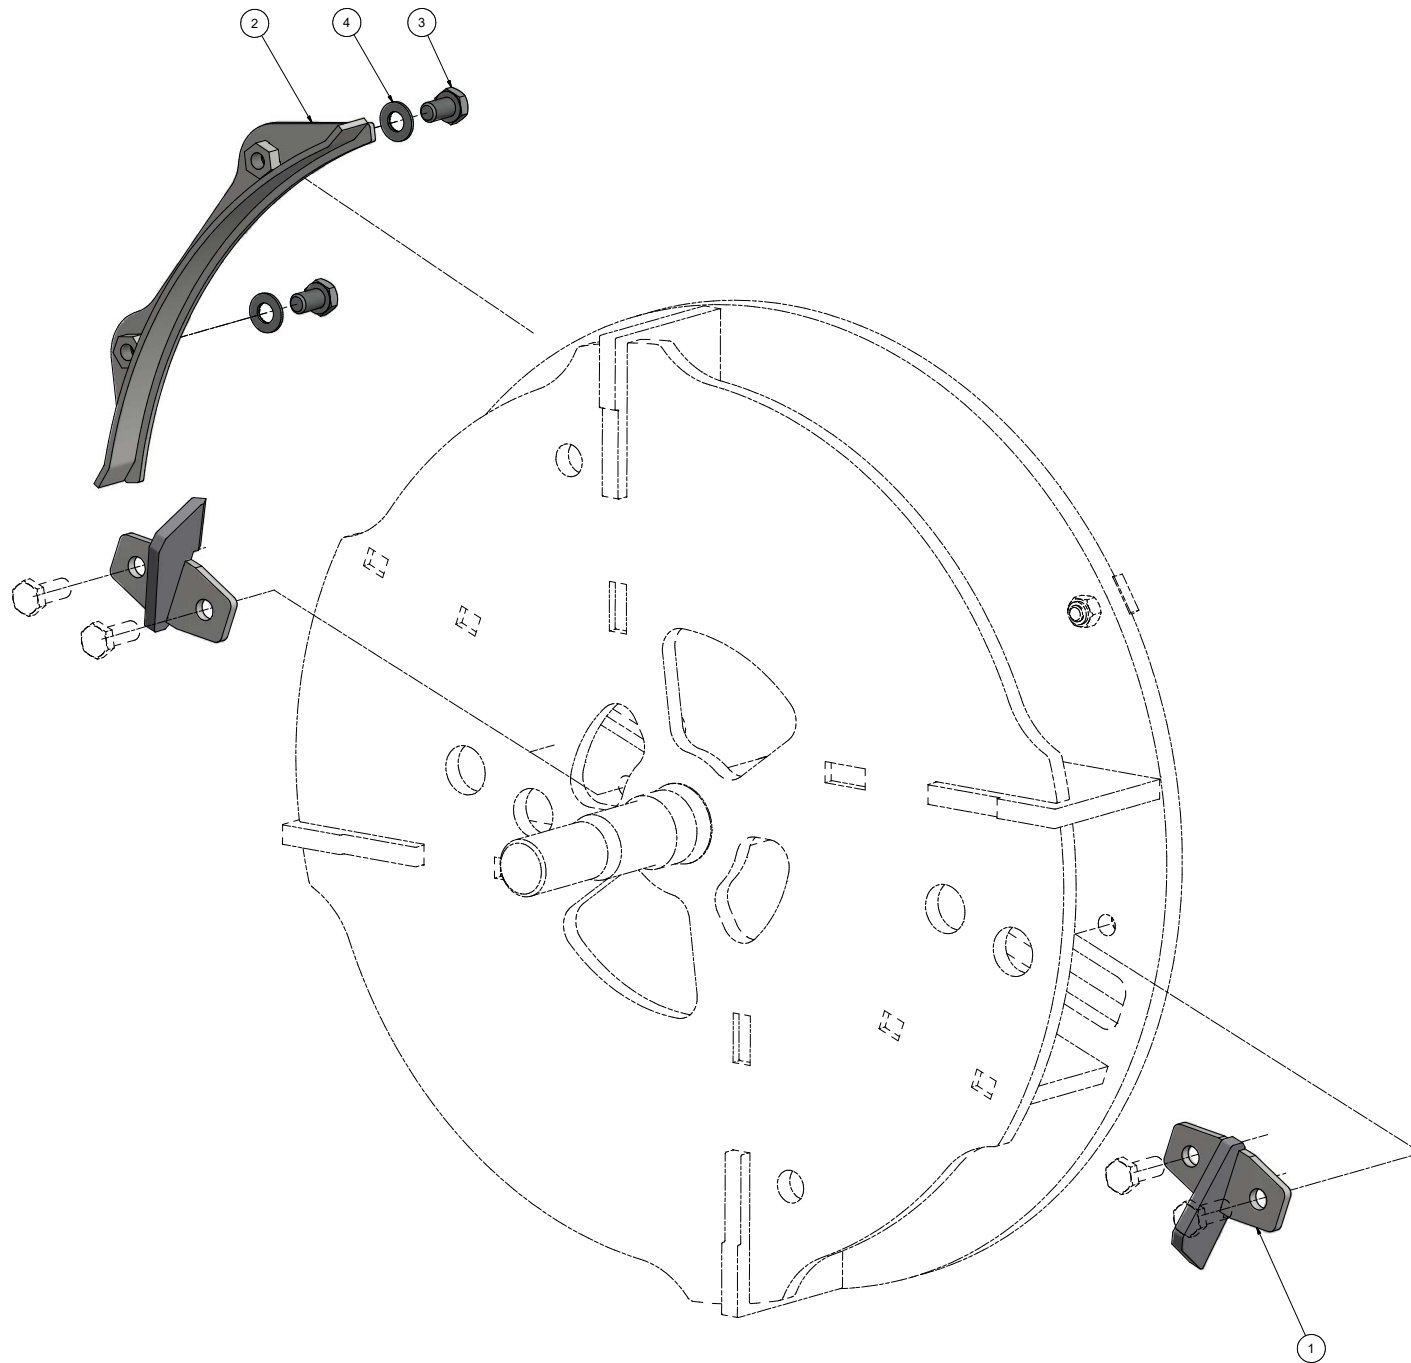

4	2	Rip-Lock skive 12 mm, lille	Rip-Lock washer 12 mm, small	20030393
3	2	Sætskrue M12x20	Set screw M12x20	20030014
2	1	Blændplade	Facing plate	17-00120
1	2	Stikkerbryder	Sliverbreaker	17-00134
Item	Qty	Description	Description	Part no