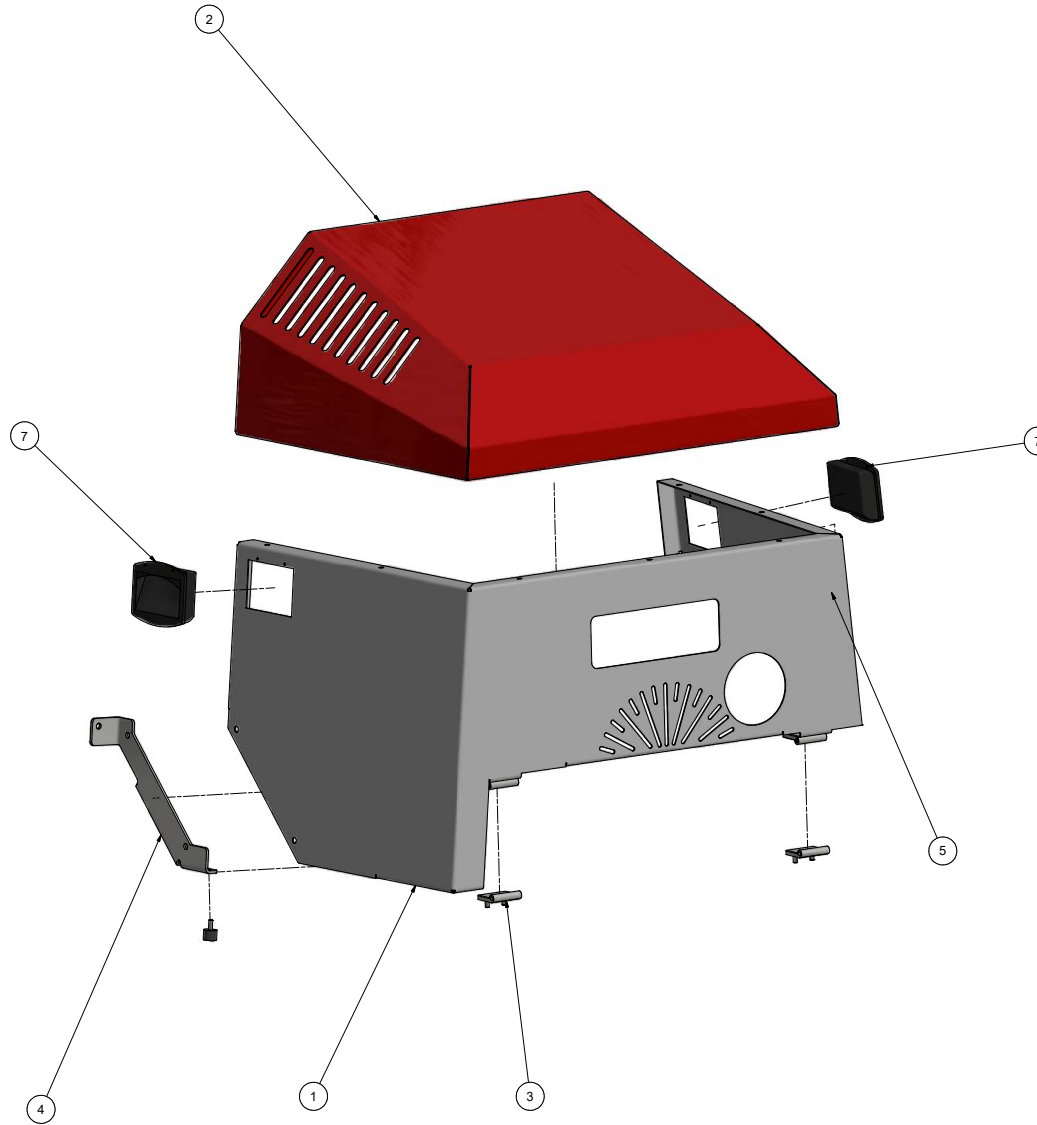

7	2	Træk håndtag	Pull handle	20041360	
5	2	Vibrationsdæmper P 20/15	Vibration absorber P 20/15	20040007	
4	1	Hjørneforstærkning	Corner reinforcement	15-00206	
3	2	Hængsel for motorhjel	Hinge for bonnet	20041313	
2	1	Top til motorhjel	Top for bonnet	15-00207	
1	1	Nederste del af motorhjel	Lower part of hood	15-00208	
Item	Qty	Description	Description	Part no