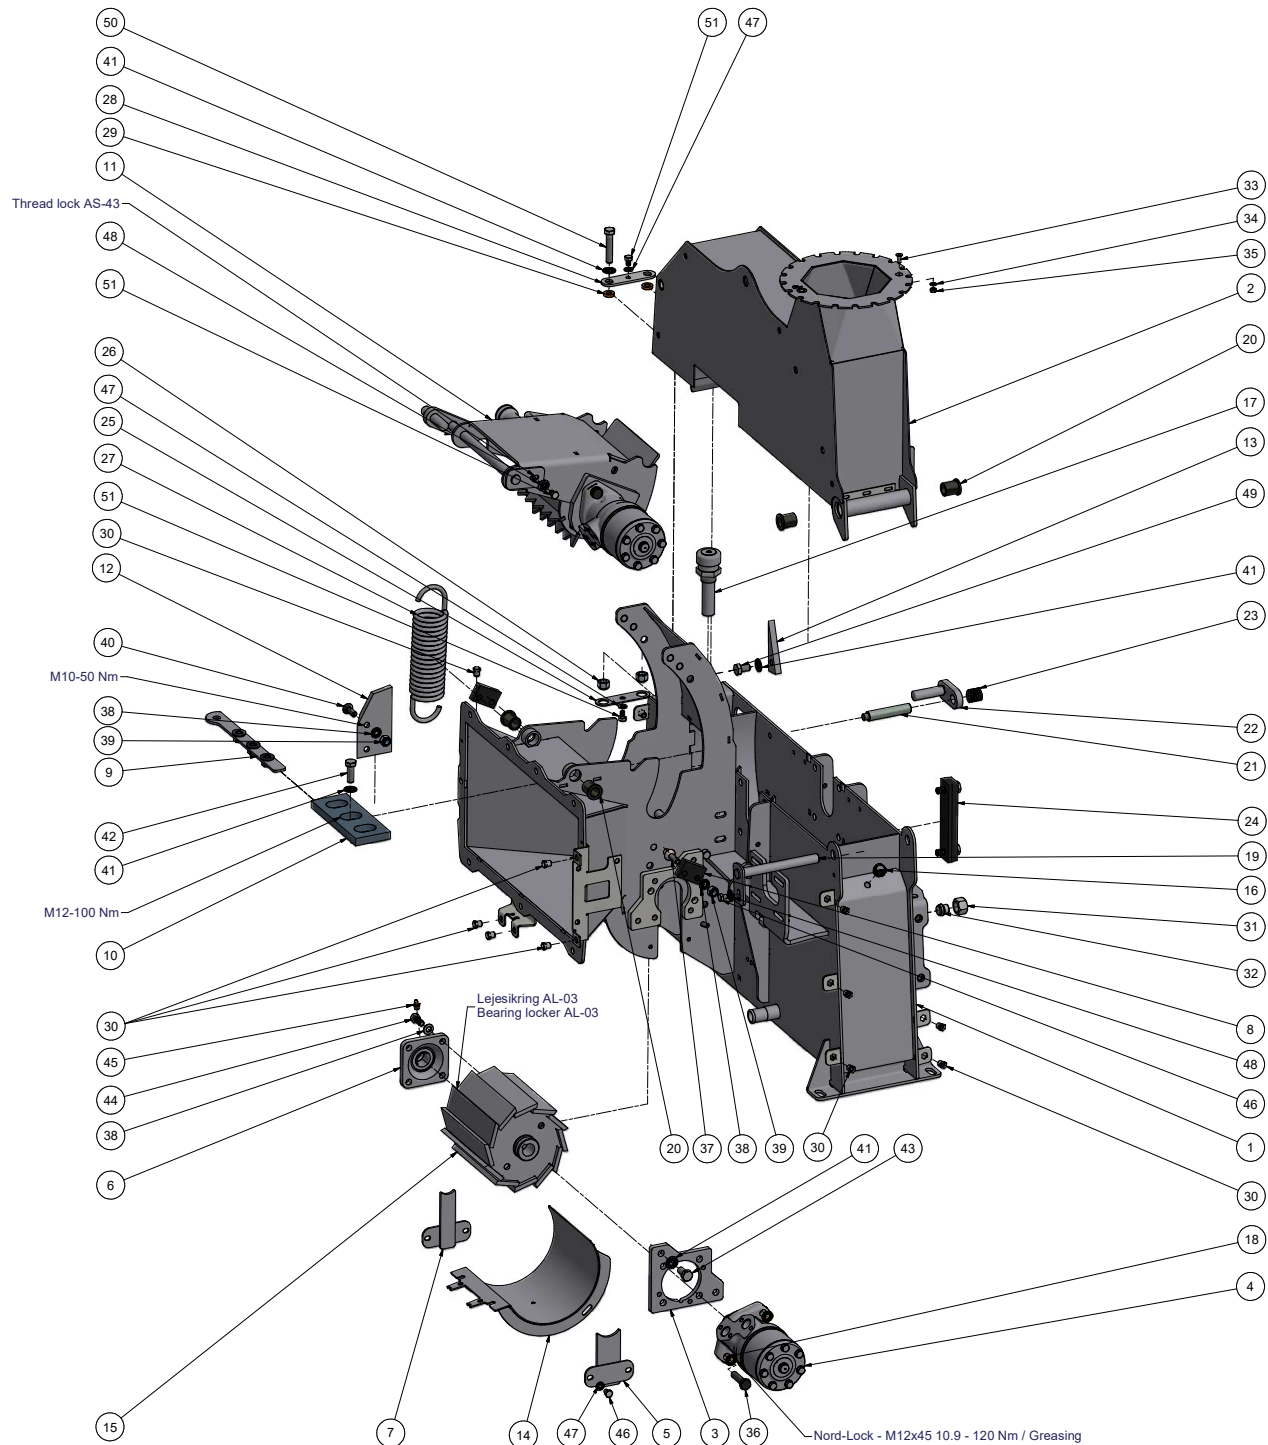

40	3	Låsemøtrik M6	20030041
39	3	Rip-Lock washer 6 mm, large	20030395
38	4	Brædebolt M6x20	20030476
37	2	Låseblæk for TP130-215	17-00756
36	2	Centeringsbeslag for TP130-275	17-00753
35	1	Justerbar manøvreventil	20042812
34	1	Hirsch-mann stik, B6a-ak666	20060017 R
33	1	Smøreneppel M8x1,25 90gr.	20041091
32	1	Reduktionsstuds 3/4 x 1/2 BSP	20001117 R
31	2	Rip-Lock skive 6 mm, lille	20030391
30	2	Sætskrue M8x12	20030001
29	4	Sætskrue M12x55	20030329
28	4	Sætskrue M12x35	20030017
27	8	Rip-Lock skive 12 mm, lille	20030393
26	2	Spændebånd, enkelt HPJ 38	20040041
25	1	Sugeslange TP 160, TP 175	16-00335
24	1	Cylinderskrue M8x40	20030339
23	1	Cylinderskrue M8x35	20030338
22	1	M8 Flangemøtrik	20030195
21	1	Flange TR30-13,5 1/2	20020410
20	1	Omdrejningstæller plade	81002210
19	1	Dækplade med møtrik, front	13-00025
18	1	Feder til remhjul 8x7x32	21005290
17	1	Holder til sensor	81002200
16	1	Magnetspole	20020257
15	1	Bypass ventil NO	20020248
14	1	Udstødningssstuds	81004270
13	1	Rotor komplet, glat akse	17-00098 N/A
12	1	Rørstuds til pumpe	31005260
11	1	Vinkel flange 1/2"	20020087
10	1	Hydraulikfilter	20020089
9	1	Filterhus PI2205-56	20020261
8	2	V-bælte XPA 832 RE-X	20040039
7	1	Remskive SPA 90/2, pumpe	31005180
6	1	Hydraulikpumpe SNP2-8	20041438
5	1	Tryk skive	21001890
4	1	Remskive A 90/2	81000990
3	2	Lejehus Ø40	16-00222
2	1	Dækplade med møtrik	81000447
1	1	Rotorhus, samling	17-00465 N/A
Item	Qty	Description	Part no