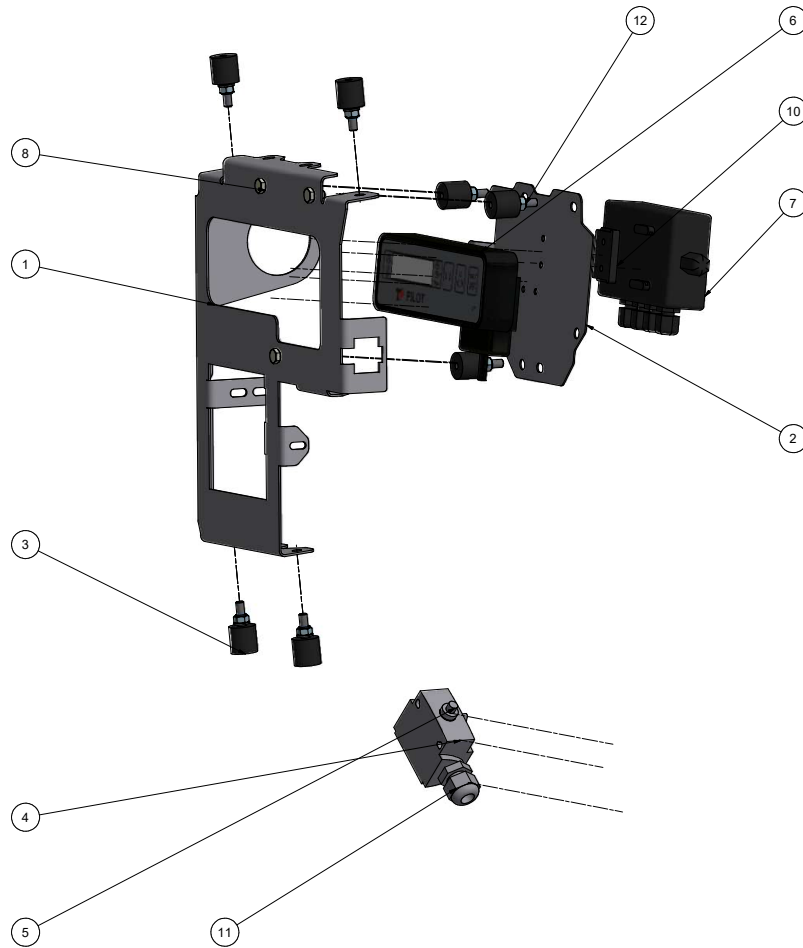

12	7	Låsemøtrik M6	Locking nut M6	20030041	
11	1	Kabel forskruining M 16	Cable fitting M 16	20040109	
10	2	Holder til TP PILOT	Support for TP PILOT	20041073	R
9	7	Rip-Lock skive 6 mm, lille	Rip-Lock washer 6 mm, small	20030390	
8	3	Sæt skrue M6x10	Set screw M6x10	20030404	
7	1	TP PILOT elboks	TP PILOT electrical box	20041069	R
6	1	TP Pilot kit for TP 130		20041075	
5	1	Hoved til endestopskontakt	Head for end stop switch	20040518	
4	1	Endestopskontakt 2xNO	End stop switch 2xNO	20040517	
3	7	Vibrationsdæmper Ø20xM6	Vibration absorber Ø20xM6	20040542	
2	1	Beslag for TP Pilot	Fixture for TP Pilot	16-00337	
1	1	Monteringsplade	Mounting plate	17-00499	
Item	Qty	Description	Description	Part no