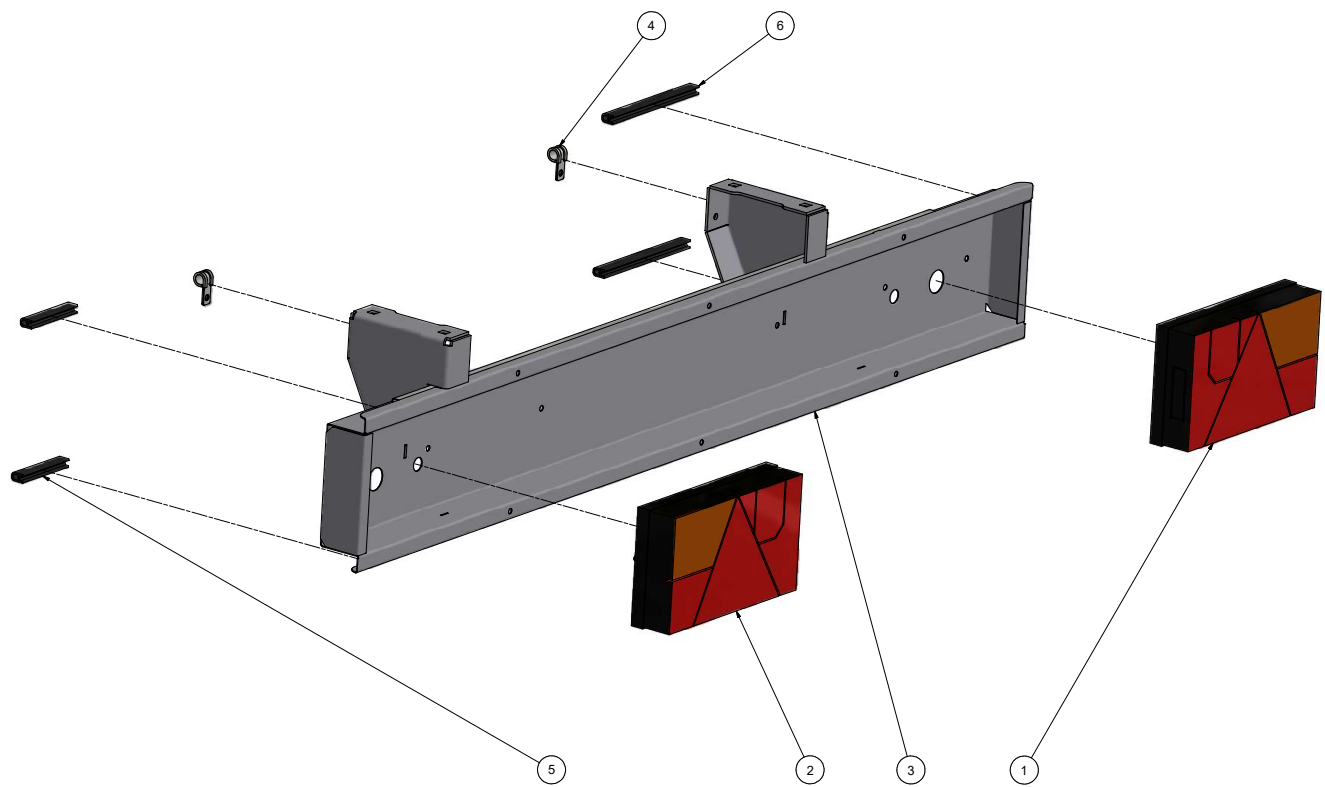

6	2	Beskyttelsesliste, sort 160 mm	17-00498
5	2	Beskyttelsesliste, sort 85 mm	17-00497
4	2	Gummi clamp Ø11,1	20041981
3	1	Lygtebom	17-00492
2	1	Baglys, venstre	20040276
1	1	Baglys, højre	20040277
Item	Qty	Description	Part no