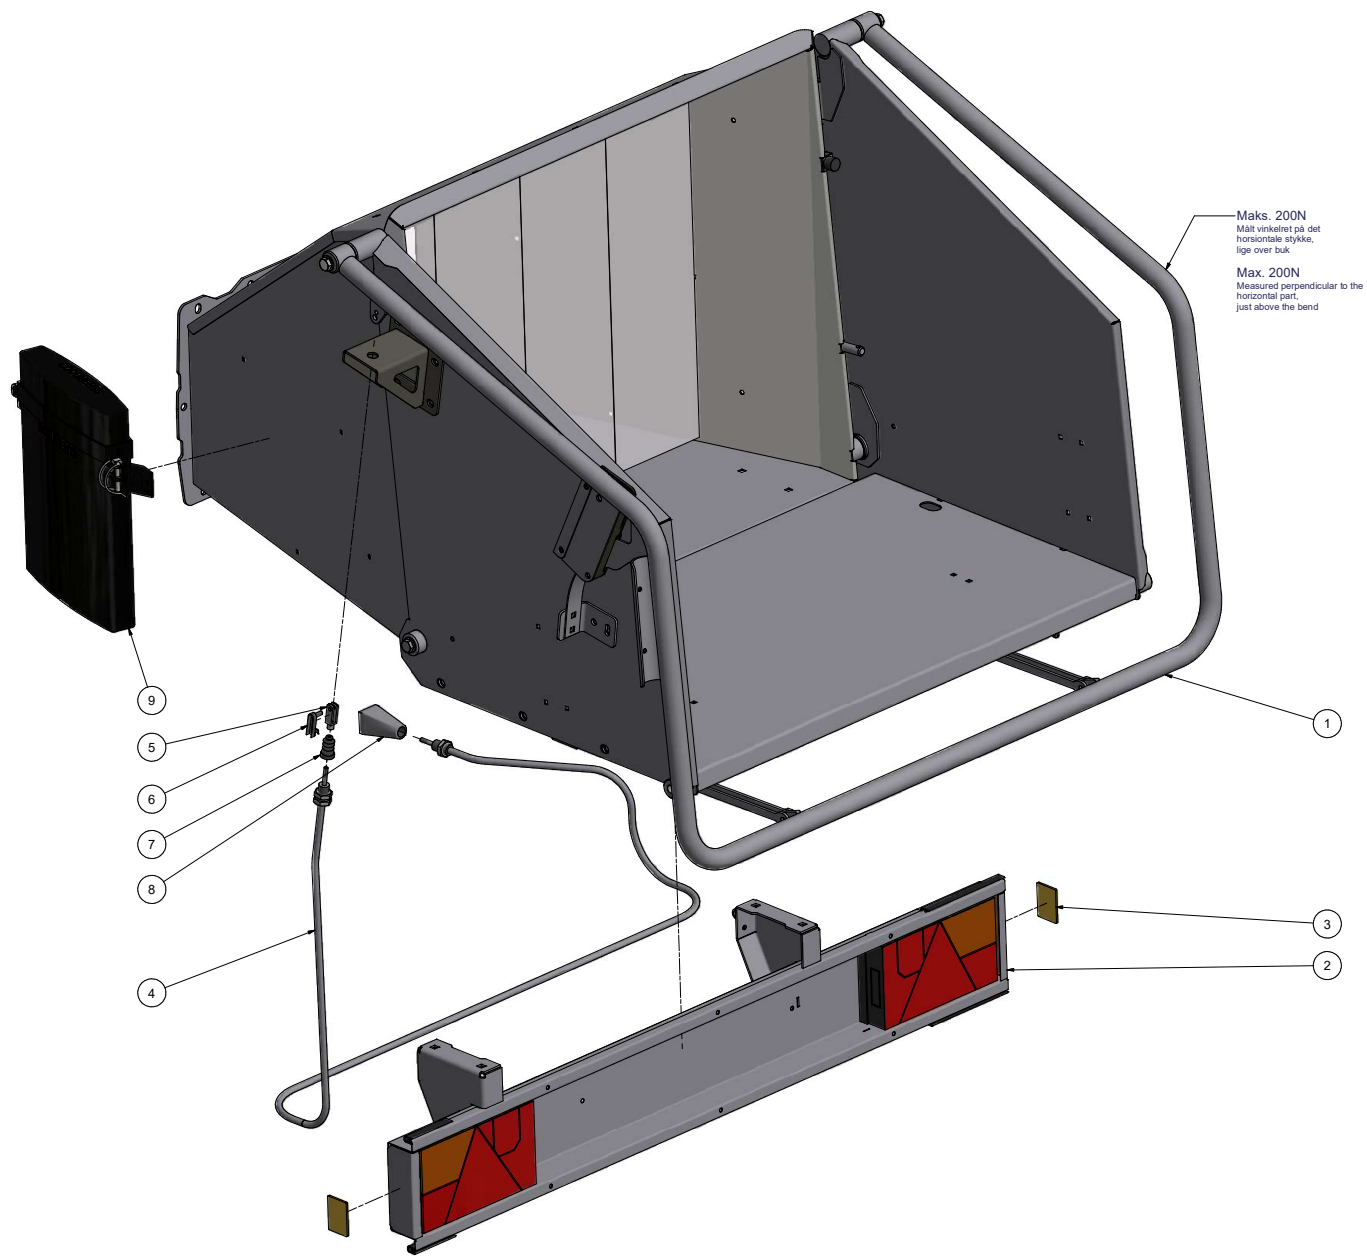

9	1	Manual boks	20041997
8	1	Aluminiums overgangsstykke	20041356
7	1	Simnit bælg 4,5-14,5	20041998
6	1	Split 6x12	20041319
5	1	Gaffel forbindelse 6x24	20041318
4	1	Kabel 2000mm CD2000 Walvoil	20042005
3	2	Refleks, gul	20040125
2	1	Lysbom, samling	17-00491 N/A
1	1	Tragt komplet	17-00636 N/A
Item	Qty	Description	Part no