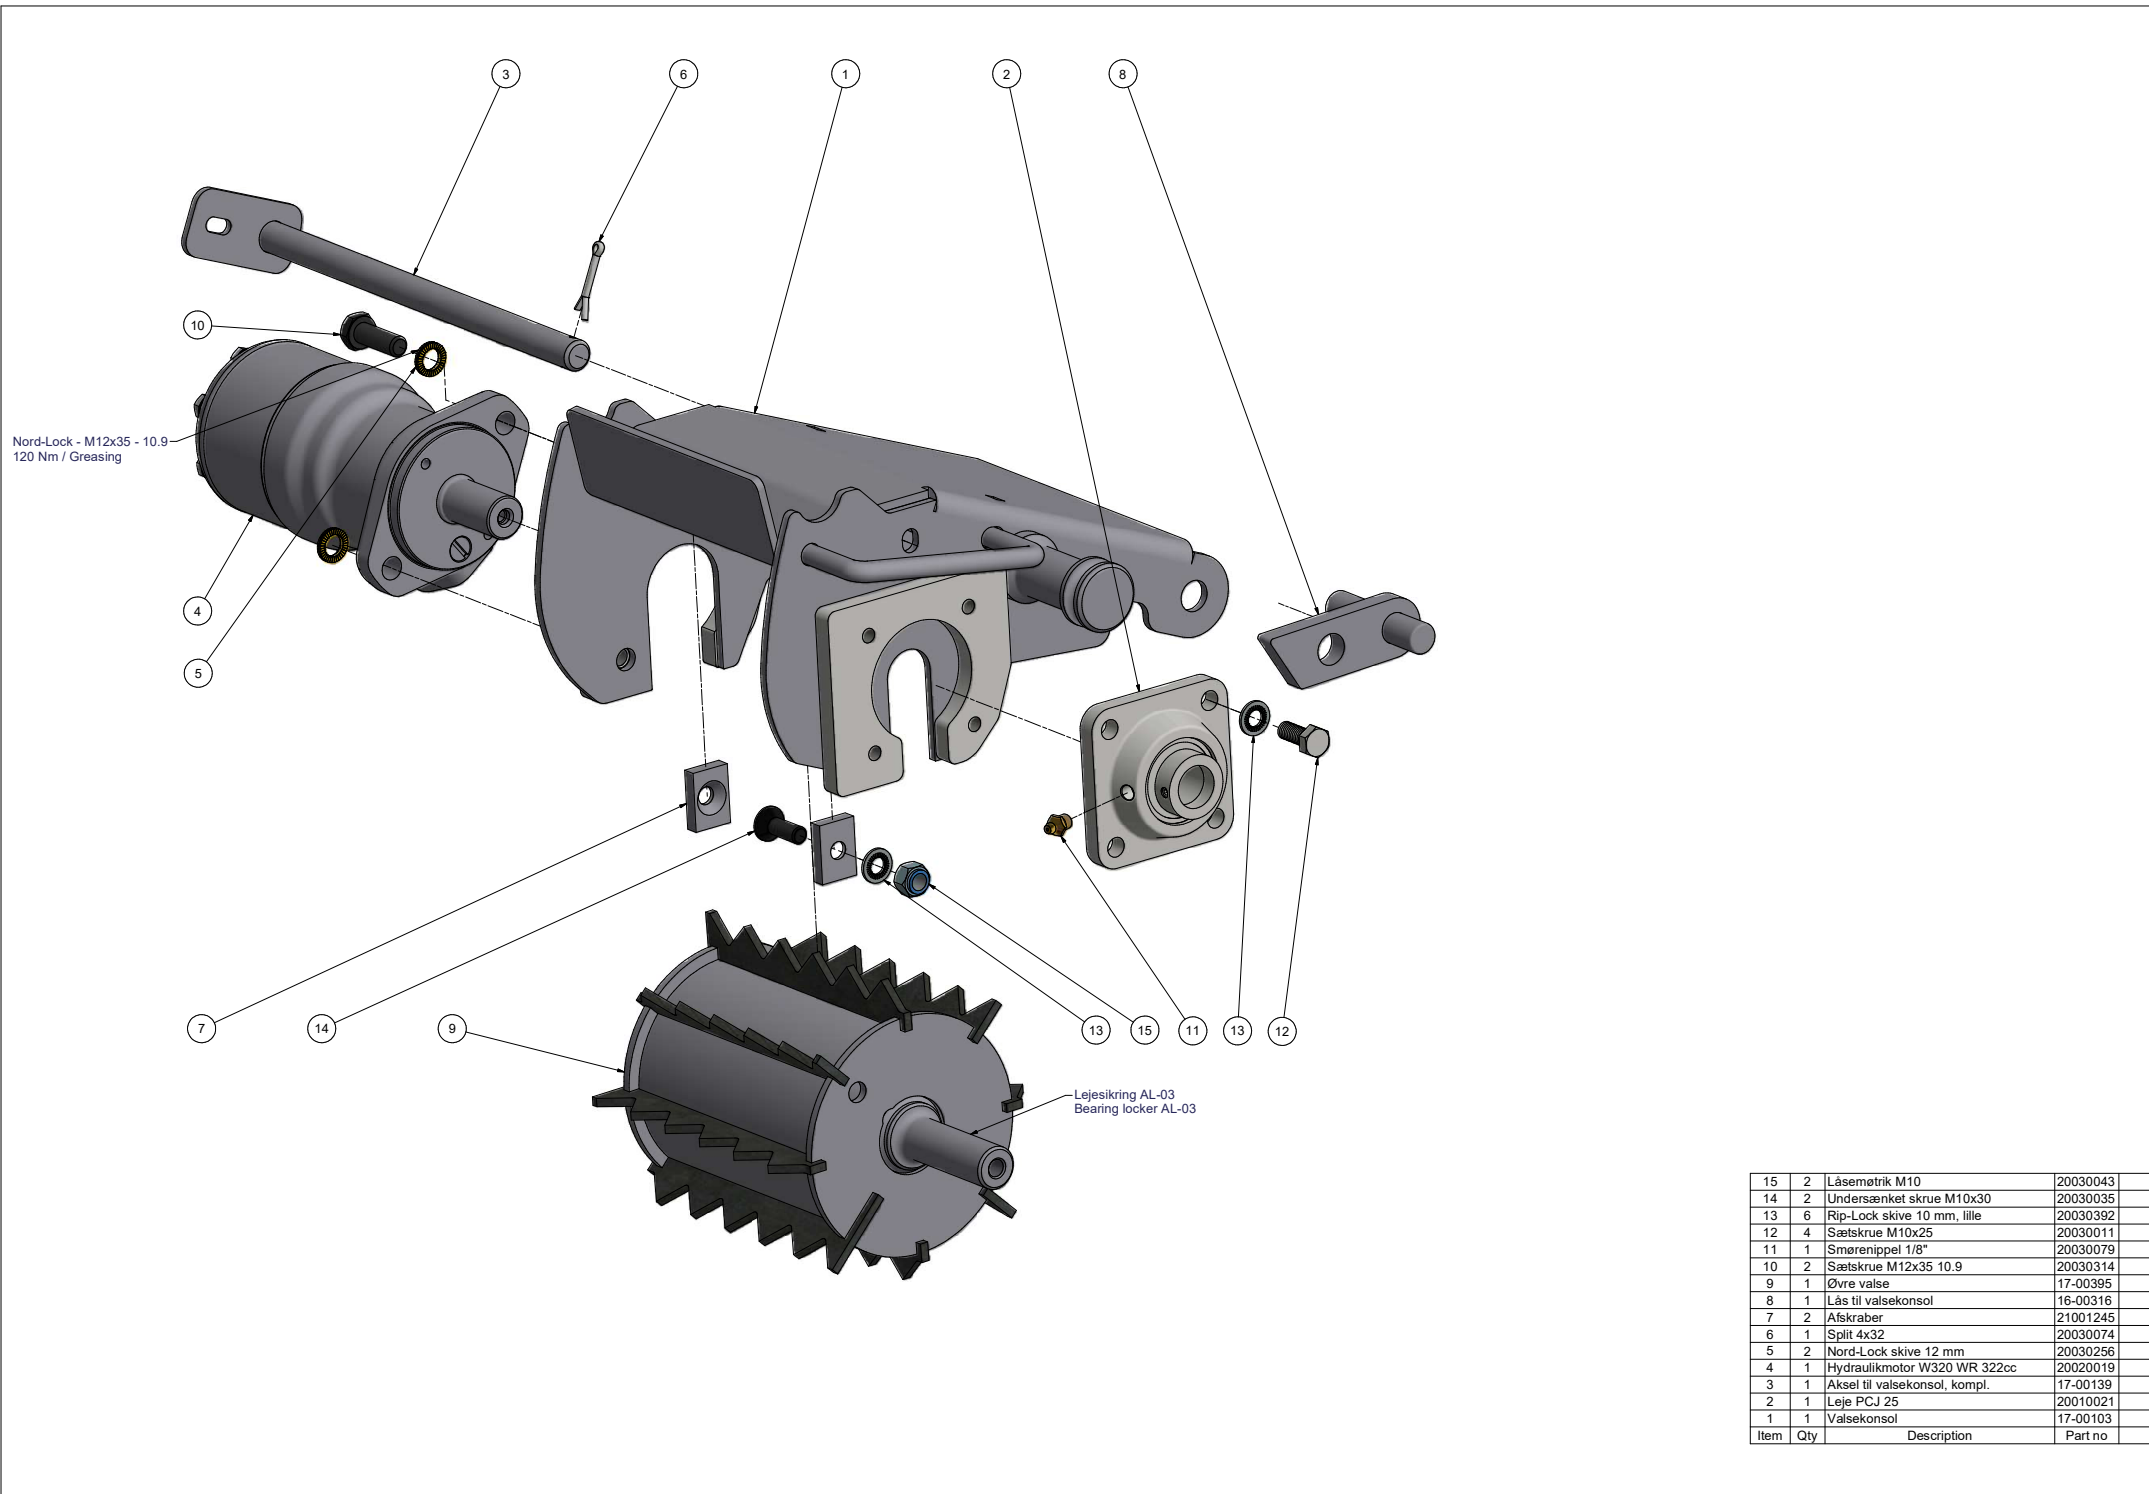

15	2	Låsemøtrik M10	20030043
14	2	Undersænket skrue M10x30	20030035
13	6	Rip-Lock skive 10 mm, lille	20030392
12	4	Sætskrue M10x25	20030011
11	1	Smørenippel 1/8"	20030079
10	2	Sætskrue M12x35 10.9	20030314
9	1	Øvre valse	17-00395
8	1	Lås til valsekonsol	16-00316
7	2	Afskraber	21001245
6	1	Split 4x32	20030074
5	2	Nord-Lock skive 12 mm	20030256
4	1	Hydraulikmotor W320 WR 322cc	20020019
3	1	Aksel til valsekonsol, kompl.	17-00139
2	1	Leje PCJ 25	20010021
1	1	Valsekonsol	17-00103
Item	Qty	Description	Part no