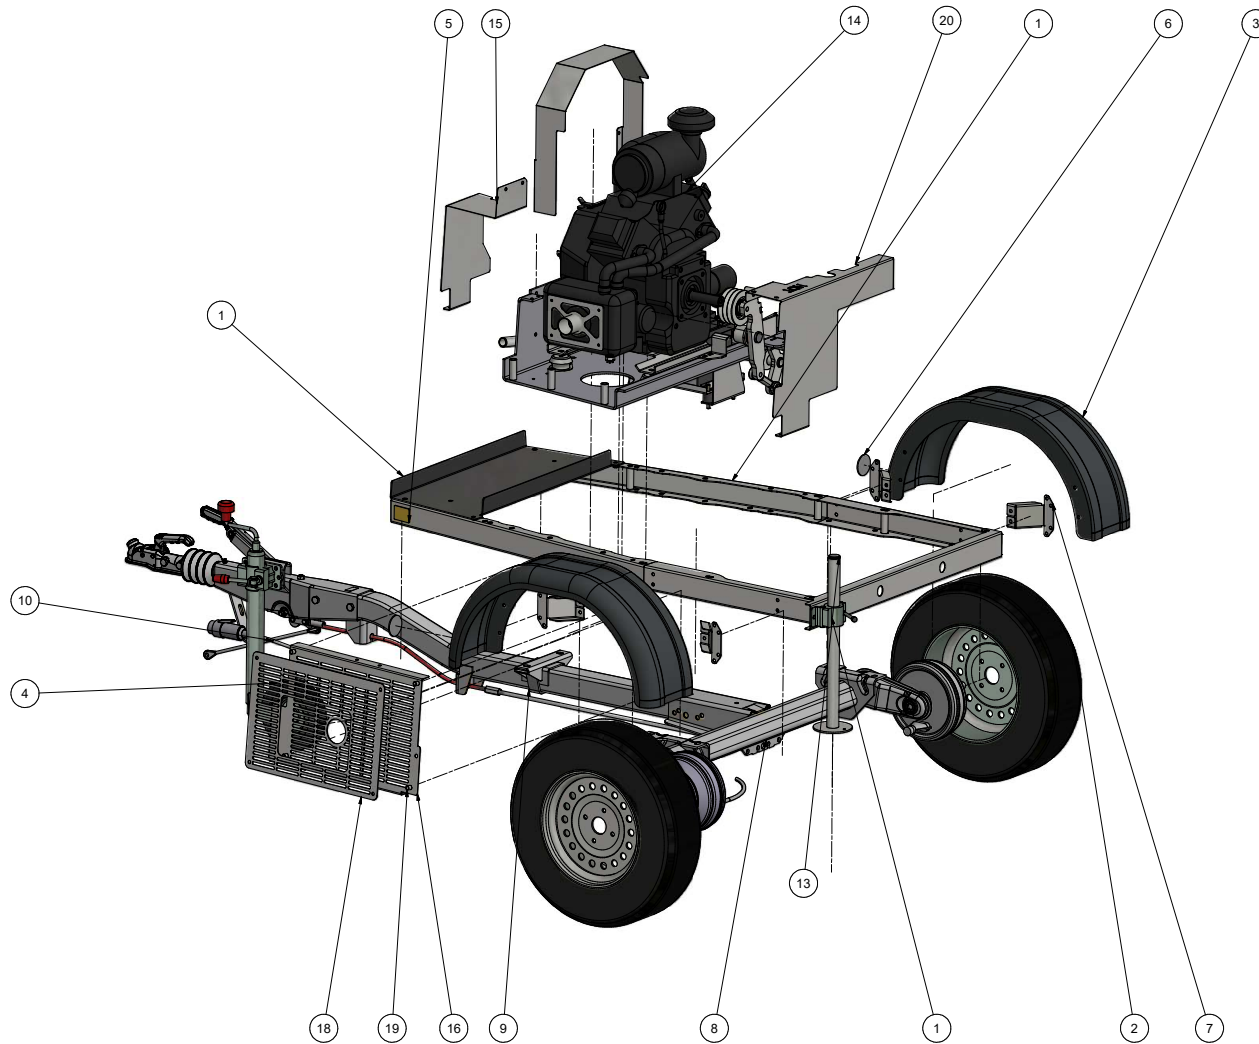

20	1	Varmeskjold med møtrikker	Heat Shield with nuts	15-00235	
19	4	Glidebøsning	Slide bushing	23-00200	
18	1	Beskyttelsesgitter udstødning	Protection for exhaust udstødning	15-00234	
17	1	Skærm over luftindtag	Cover for intake air	15-00233	
16	1	Dækplade til udstødning	Cover for exhaust	15-00228	
15	1	Varmeskjold	Heat shield	15-00228	
14	1	Motor unit	Motor unit	15-00199	
13	1	Dupsko GLZ R1, Sort	Ferrule GLZ R1, Black	20041243	
12	1	Støtteben	Support leg	16-00261	
11	1	Klembejle Ø48 mm	Bracket Ø48 mm	20041943	
10	1	Ledningsnet til trailer	Main circuit for trailer	20040278	
9	1	Trækstang, komplet	Draw bar, complete	20041307	
8	1	Hjulaksel	Wheel axle	20041308	
7	4	Beslag til hjulskærme	Support for fenders	17-00150	
6	2	Refleks, hvid	Reflex, white	20040124	
5	2	Refleks, gul	Reflex, yellow	20040125	
4	1	Støttehjul, massivt hjul	Jack, solid wheel	20042019	
3	2	Hjulskærm 13" sort	Fender 13" Black	20041310	
2	2	Hjul 155xR13	Wheel 155xR13	20040589	
1	1	Bundramme	Basis frame	15-00194	N/A
Item	Qty	Description	Description	Part no