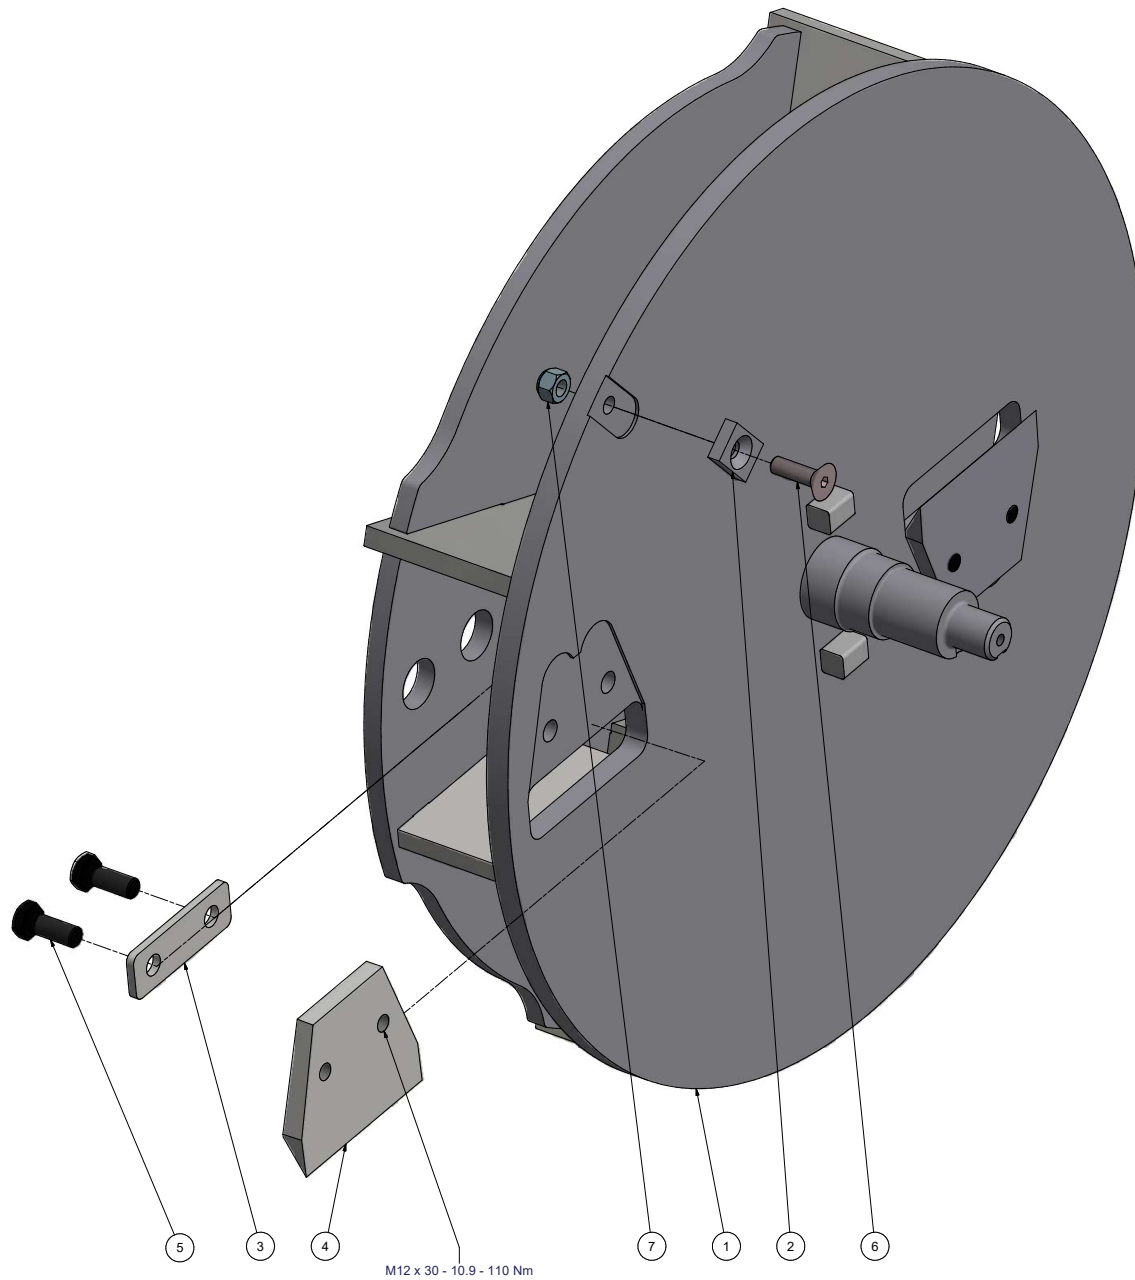

7	1	Låsemøtrik M10	20030043
6	1	Undersænket skrue M10x35	20030134
5	4	Knivbolt M12 x 1,5 x 30	20030164
4	2	Kniv til TP 175	20041842
3	2	Spændeplade til kniv	17-00115
2	1	Afskraber	21001245
1	1	Rotor med glat akse, svejs	17-00097
Item	Qty	Description	Part no