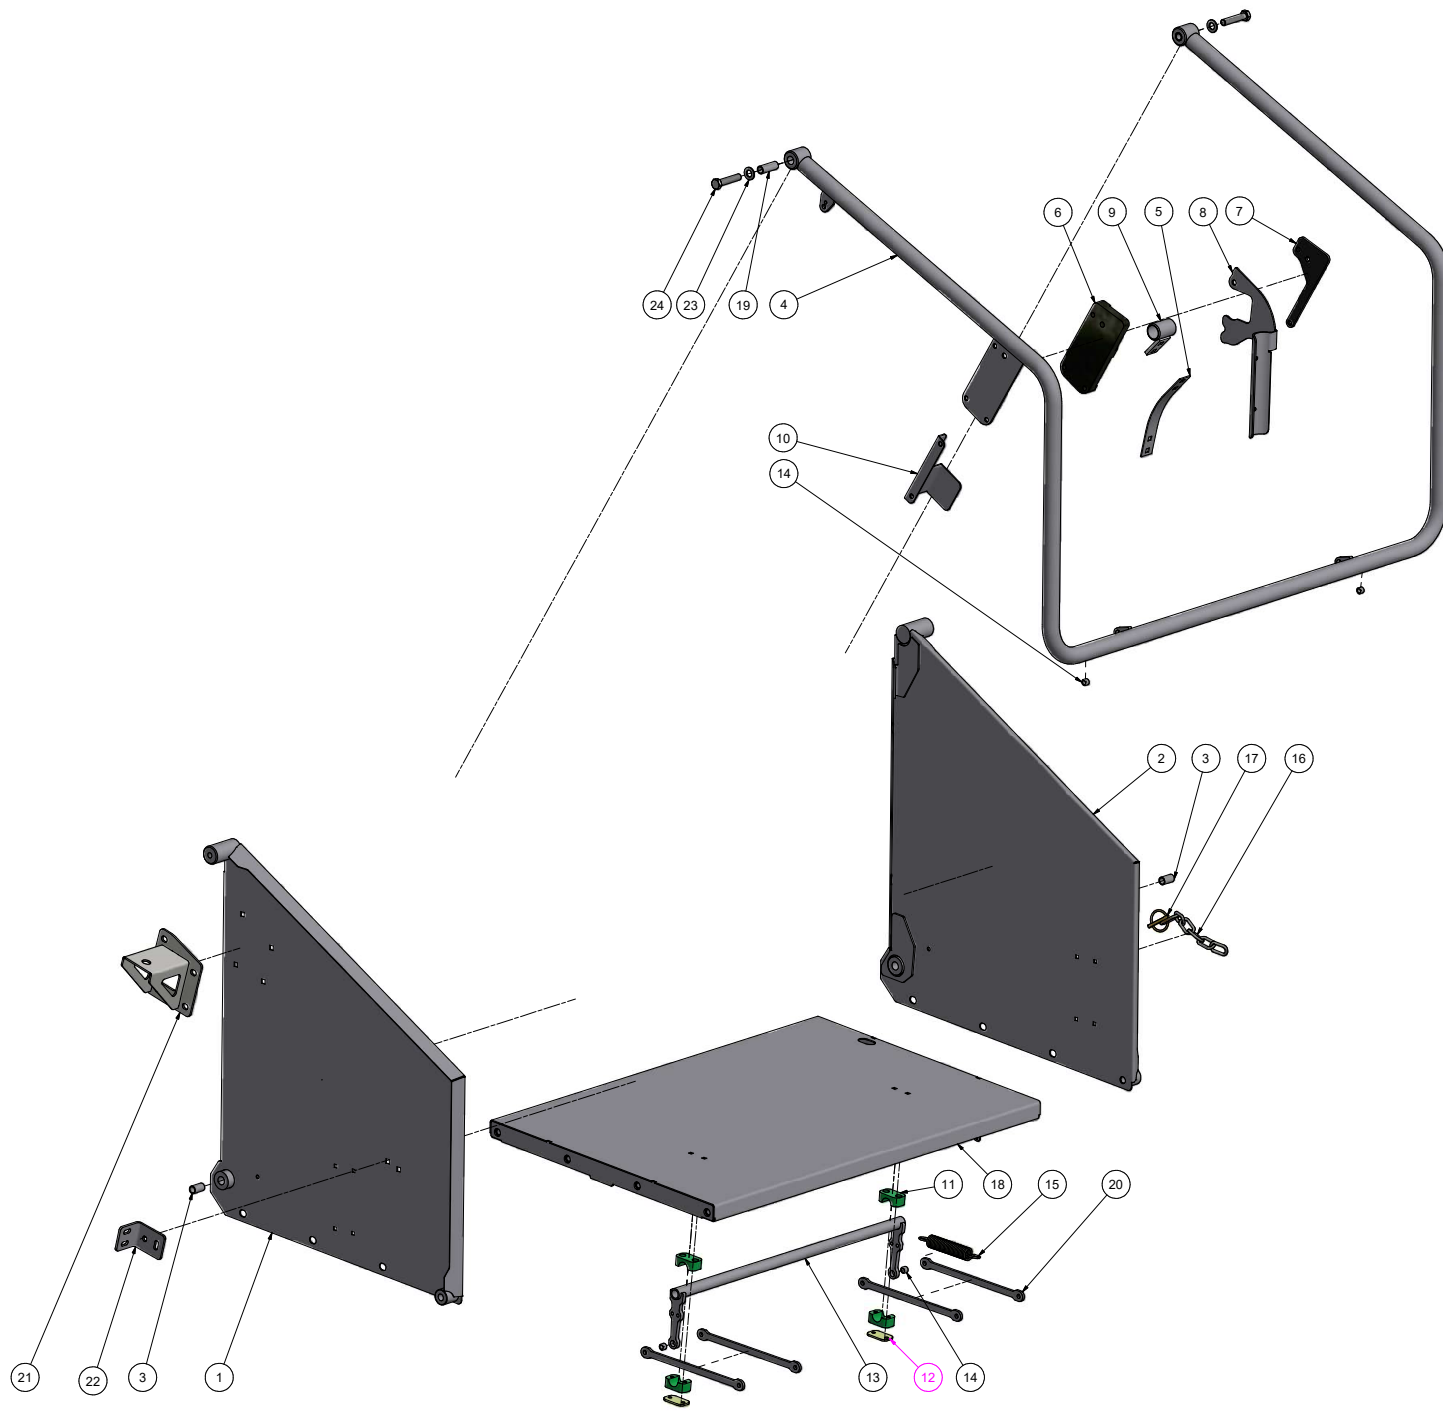

24	2	Sætskrue M12x60	20030383
23	2	Facetskive fzb 12 mm	20030233
22	1	Bestag for fjeder	51004535
21	1	Konsol for kabel	17-00523
20	4	Stabilisatorstang	22-00064
19	2	Bøsning for manøvrebøjle	51004860
18	1	Bund til klapbar tragt	17-00510
17	1	Sikringsplit Ø6x27/32	20040482
16	1	Meterkæde for lang tragt	51004930
15	1	Fjeder 3X21X140	20040005
14	4	Bøsning plast Ø12 / 8 - 8	20040934
13	1	Stabilisatorstang for tragt	17-00520
12	2	Spændeplade for rørbærer	20040481
11	4	Rørbærer 22mm	20040480
10	1	Dækplade for manøvre bøjle	21004130
9	1	Pal til positionsklods	51004800
8	1	Håndtag for lås	51004660
7	1	Positionsplade	51004670
6	1	Positionsklods, manøvrebøjle	51004650
5	1	Fjeder til manøvrebøjle	51004830
4	1	Manøvrebøjle for tragt	17-00516
3	2	Bøsning for omdrejningspunkt	51004870
2	1	Højre sideplade, komplet	17-00508
1	1	Venstre sideplade, komplet	17-00507
Item	Qty	Description	Part no