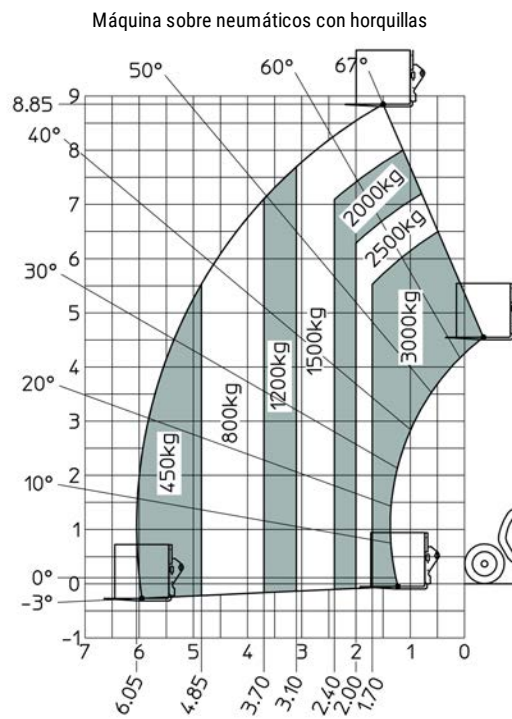

Diagramas de carga