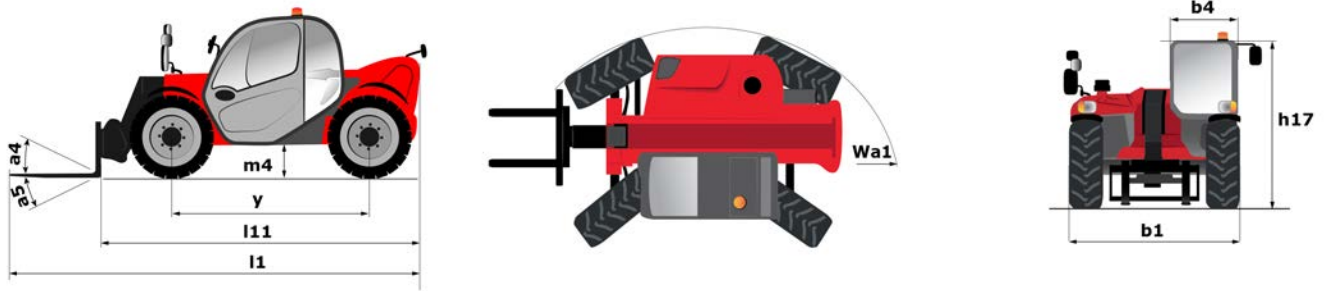

Diagrama dimensional