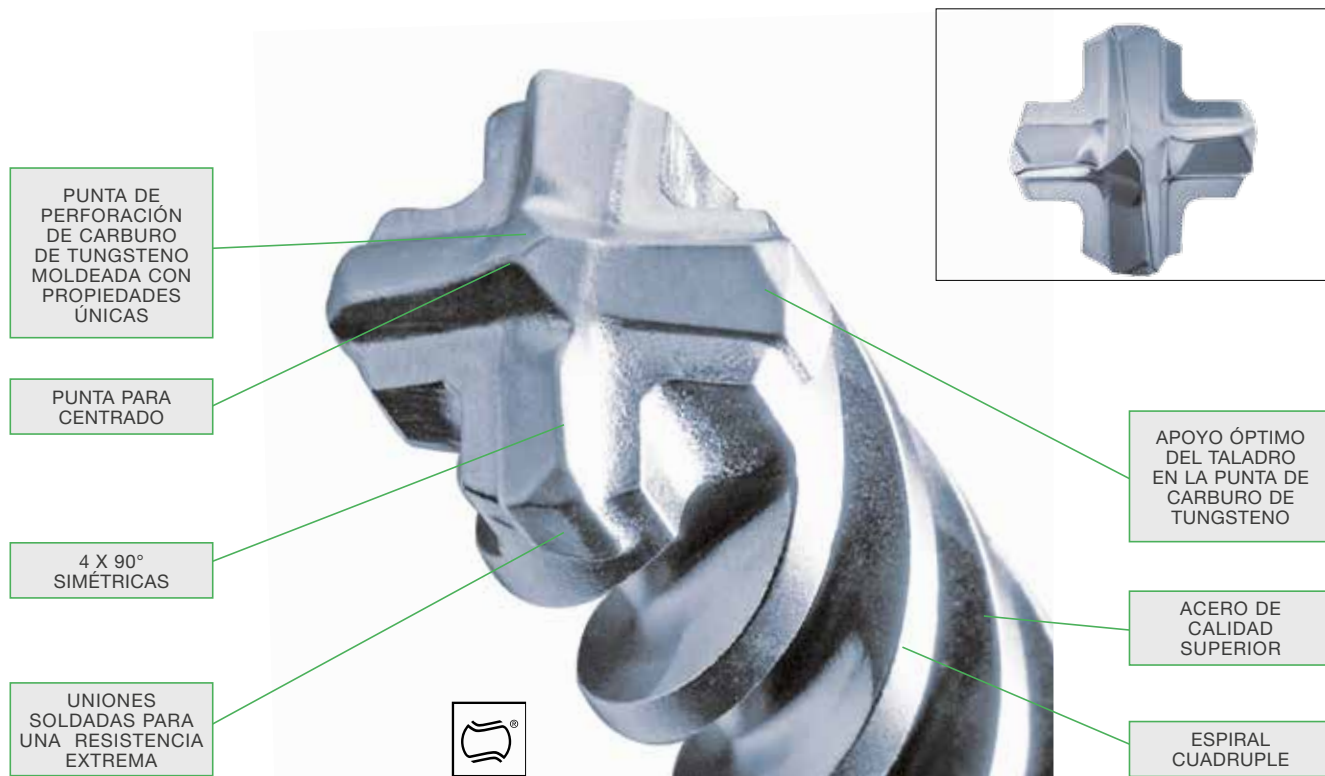

BROCAS PARA MARTILLOS

SDS-PLUS 4-FILOS Ø 5-16 MM

PUNTA DE PERFORACIÓN DE CARBURO DE TUNGSTENO MOLDEADA CON PROPIEDADES ÚNICAS

PUNTA PARA CENTRADO

4 X 90° SIMÉTRICAS

UNIONES SOLDADAS PARA UNA RESISTENCIA EXTREMA

APOYO ÓPTIMO DEL TALADRO EN LA PUNTA DE CARBURO DE TUNGSTENO

ACERO DE CALIDAD SUPERIOR

ESPIRAL CUADRUPLE

La última generación de brocas para martillo perforador Hitachi SDS-Plus de 4 filos se han diseñado para usuarios muy intensivos que requieren el máximo rendimiento al perforar. Este diseño dinámico con características mejoradas consigue prolongar la vida útil, una penetración sensiblemente más rápida y una perforación más cómoda.

El cabezal simétrico con 4 filos garantiza una penetración suave y fluida en el material, lo que permite obtener orificios perfectamente redondos.

La geometría especial con espiral cuádruple garantiza:

El resultado es una duración un 50 % mayor en comparación con una broca para martillo perforador de 2 filos.

En caso de que el usuario encuentre refuerzos en el hormigón, el diseño de 4 filos garantiza un contacto uniforme y reduce la probabilidad de romper el cabezal. El ajuste especial de la corona de carburo ofrece el máximo apoyo cuando se golpean las barras de refuerzo y una absorción óptima de las fuerzas que se liberan durante la perforación.