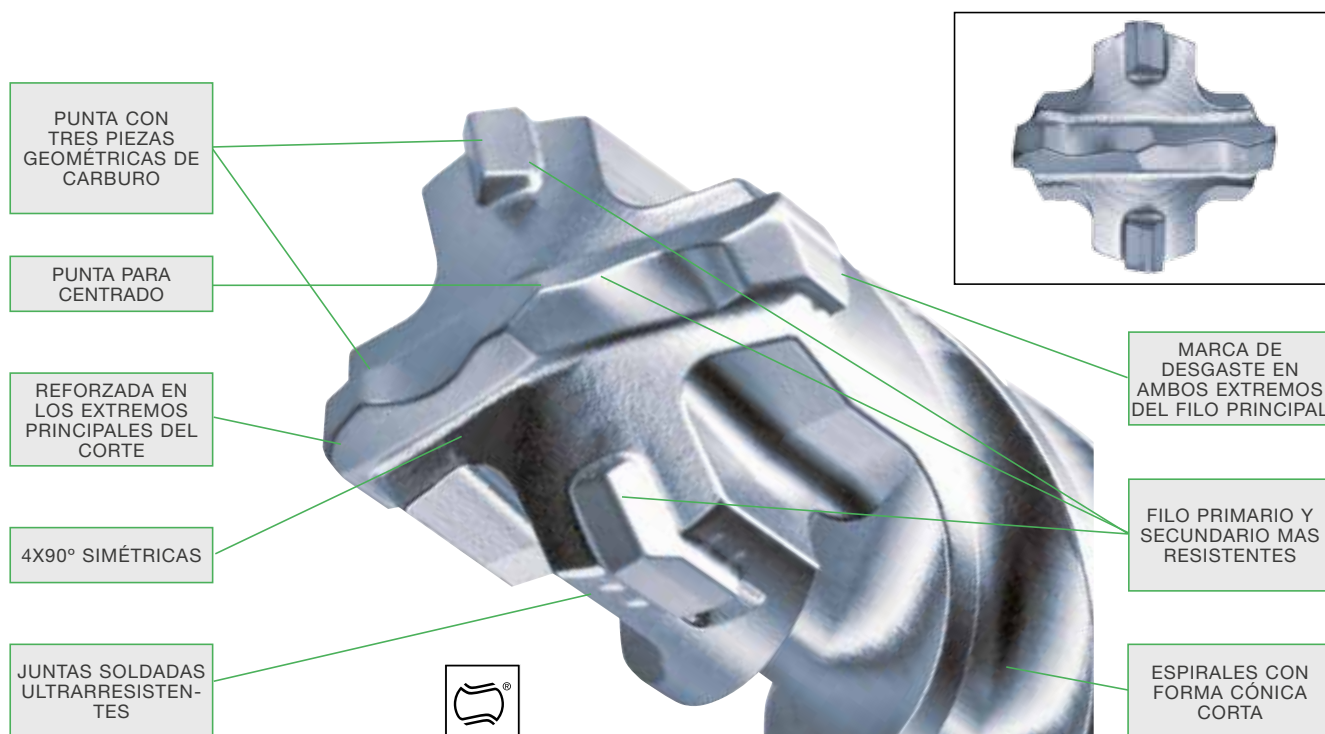

BROCAS PARA MARTILLOS

SDS-PLUS 4-FILOS Ø 18-32 MM

Tras el desarrollo increíblemente exitoso de SDS-Plus 4-filos hasta los 16 mm de diámetro, también se han desarrollado brocas SDS-Plus de mayor tamaño. Se basan en las especificaciones básicas del diseño técnico para los menores tamaños,

que son perfectas para quienes hacen un uso intensivo de la máquina. Por tanto, utilizan la misma espiral simétrica de cuatro filos y la excelente lama de carburo con bordes de corte ultraeficientes. En esta serie de brocas, el inserto de carburo ya

no tiene forma de cruz. En su lugar, la herramienta de corte de cuatro filos está formada por un lama en la punta con dos resistentes lamas metálicas en los laterales colocadas a un ángulo de 90°.

BROCAS SDS-PLUS 4-FILOS PROFESIONAL

		Ø (mm)	Largo total (mm)	Largo útil (mm)	PQ	MOQ Cantidad múltiple de compra	Código Artículo	Código EAN	Precio € por pieza IVA no incluido
	18	250	200	1	1	752218	8717574026245	42,00	
	18	450	400	1	1	752219	8717574026252	48,80	
	20	250	200	1	1	752220	8717574026269	44,71	
	20	450	400	1	1	752221	8717574026276	47,24	
	22	250	200	1	1	752222	8717574026283	49,11	
	22	450	400	1	1	752223	8717574026290	64,84	
	24	250	200	1	1	752224	8717574026306	51,54	
	24	450	400	1	1	752225	8717574026313	69,63	
	25	250	200	1	1	752226	8717574026320	53,52	
	25	450	400	1	1	752227	8717574026337	71,12	
	28	250	200	1	1	752228	8717574026344	57,27	
	28	450	400	1	1	752229	8717574026351	76,64	
	30	250	200	1	1	752230	8717574026368	62,30	
	30	450	400	1	1	752231	8717574026375	81,43	
32	450	400	1	1	752232	8717574026382	89,07