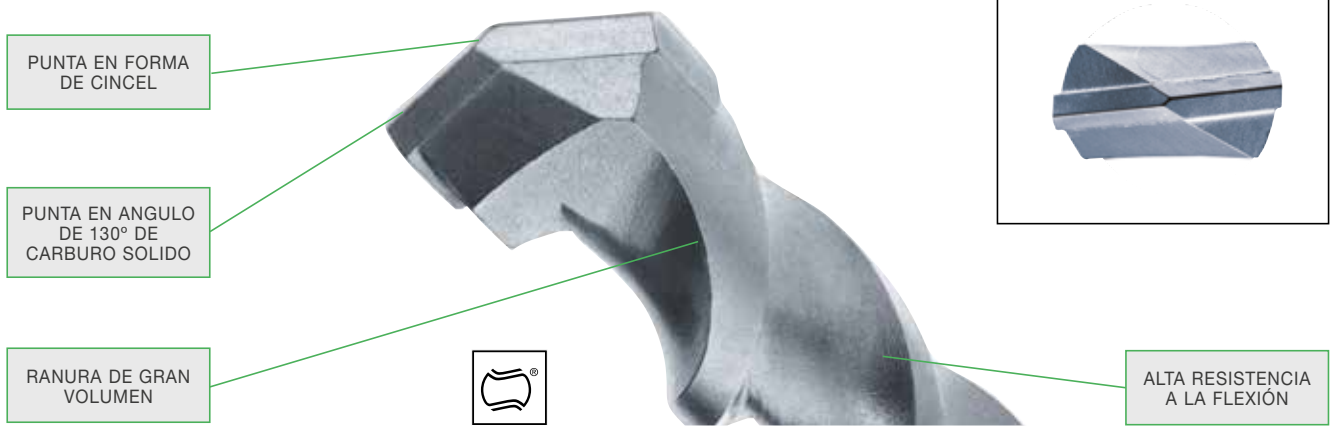

BROCAS PARA MARTILLOS SDS-PLUS 2-FILOS SEMI-PROFESIONAL

La broca SDS-Plus semiprofesional se ha diseñado para hormigón, mampostería y piedra natural. Esta broca es rentable para el usuario gracias a su avance de perforación rápido y

dinámico y su resistente punta de carburo. El polvo generado al perforar se transporta fácilmente mediante una gran ranura. Los usuarios ocasionales aprecian mucho esta broca por su buena calidad, ya que dan

prioridad al precio, y la durabilidad y la velocidad de corte son menos importantes o irrelevantes debido a la naturaleza de la aplicación.

BROCAS SDS-PLUS 2-FILOS SEMI-PROFESIONAL

		Ø (mm)	Largo total (mm)	Largo útil (mm)	PQ	MOQ Cantidad múltiple de compra	Código Artículo	Código EAN	Precio € por pieza IVA no incluido
	4	110	50	1	1	750371	8717574034103	2,43	
	4	160	100	1	1	750372	8717574034110	3,26	
	5	110	50	1	1	750373	8717574034127	2,19	
	5	160	100	1	1	750374	8717574034134	2,40	
	5,5	110	50	1	1	750375	8717574034141	2,64	
	5,5	160	100	1	1	750376	8717574034158	2,64	
	6	110	50	1	1	750377	8717574034165	2,19	
	6	160	100	1	1	750378	8717574034172	2,40	
	6	210	150	1	1	750379	8717574034189	3,92	
	7	160	100	1	1	750380	8717574034196	2,92	
	8	110	50	1	1	750381	8717574034202	2,46	
	8	160	100	1	1	750382	8717574034219	2,64	
	8	210	150	1	1	750383	8717574034226	3,30	
	8	260	200	1	1	750384	8717574034233	4,17	
	10	160	100	1	1	750385	8717574034240	3,05	
	10	210	150	1	1	750386	8717574034257	4,20	
	10	260	200	1	1	750387	8717574034264	4,86	
	12	160	100	1	1	750388	8717574034271	3,85	
	12	210	150	1	1	750389	8717574034288	4,72	
	12	260	200	1	1	750390	8717574034295	6,25	
14	160	100	1	1	750391	8717574034301	5,00		
14	210	150	1	1	750392	8717574034318	5,90		
14	260	200	1	1	750393	8717574034325	6,87		
16	160	100	1	1	750394	8717574034332	7,15		
16	210	150	1	1	750395	8717574034349	8,71