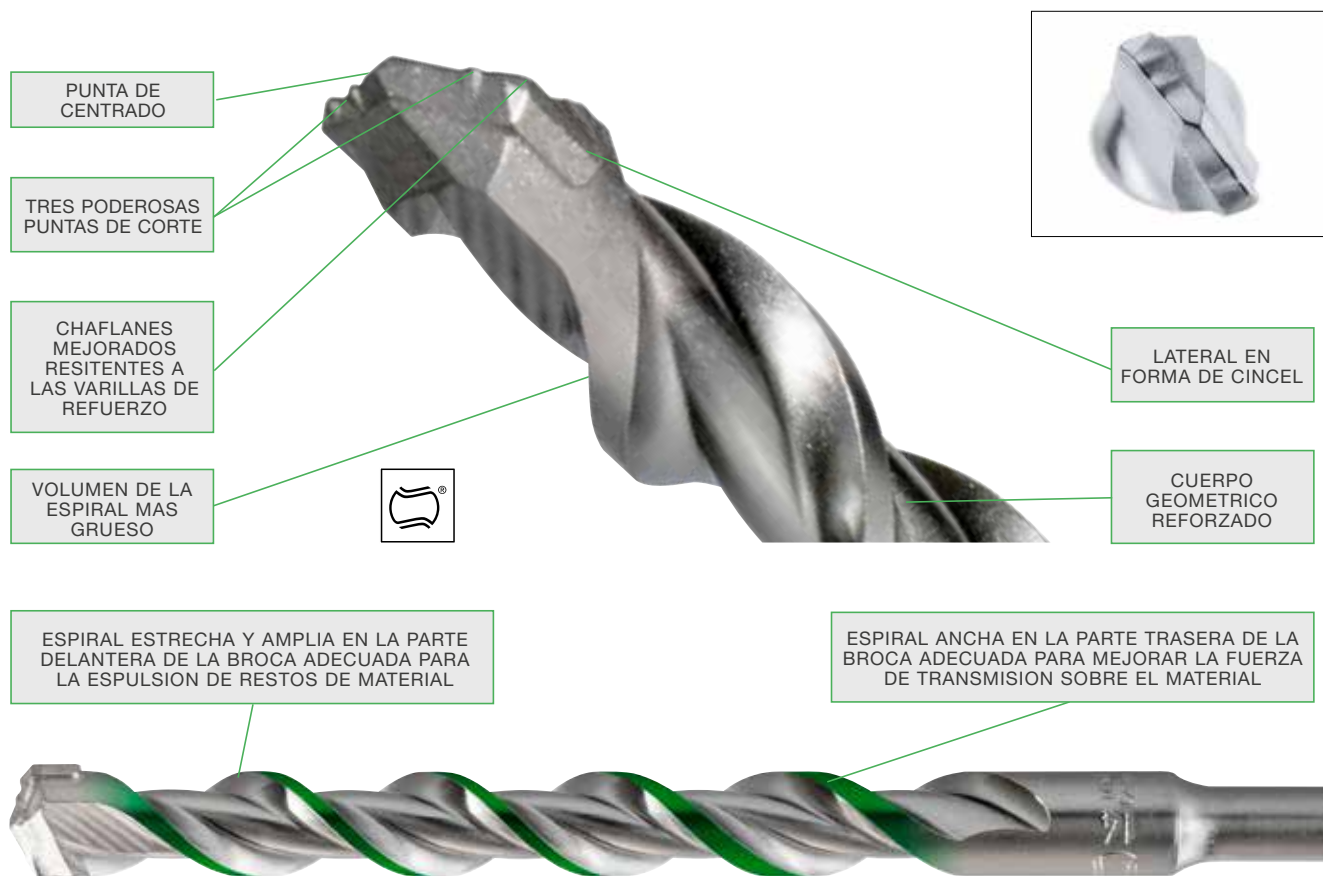

BROCAS PARA MARTILLOS SDS-PLUS 2-FILOS PROFESIONAL

Nuevo nivel de perforación

Las brocas SDS-Plus de 2 filas con doble espiral satisfacen las exigencias de calidad mas estrictas y se han diseñado para el usuario profesional. Se han probado en condiciones extremas y han demostrado su eficiencia y rendimiento.

Rompiendo el hormigón

Los 2 Filas están formados por una placa de carburo de tungsteno que ofrece características y beneficios especiales, que asegura una perforación inmediata y de fácil centrado. Al lado de la punta de carburo, se han añadido tres puntas llamados "interruptores de poder". Ahora, la potencia de golpeo se transfiere desde la máquina a las superficies

más pequeñas del materia a perforar creando micro grietas, por lo tanto conseguimos mayor velocidad de perforación.

Extrayendo residuos

Después que el hormigón se perfora, los restos de perforación o polvo tiene que ser eliminado del agujero. Además de evitar golpes de polvo o reducción de velocidad producida por la broca obstruida, la forma cónica también reduce la fricción en el agujero y mejora la velocidad de perforación. La parte trasera de la broca es más robusta y rígida. En primer efecto positivo es la transferencia de energía mejorado para una perforación más rápida. En segundo lugar la posibilidad de rotura es menor. Esta espiral especial también reduce la vibración.

Refuerzo de acero

El refuerzo de acero ya no representa un problema. La carga dinámica de la broca en forma de cincel penetra rápidamente en el material.

En comparación con el modelo anterior, se previene contra daños en caso de golpear con las varillas de acero. También la probabilidad de que la broca se atasque se reduce.

Velocidad de corte

Todas estas mejoras técnicas llevan a una velocidad de corte que es 12% más alto que las brocas anteriores SDS-Plus Hitachi.